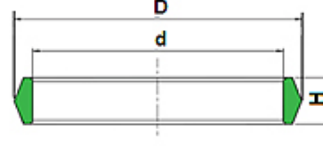

## Özellikler

Model	Yumuşak conta
Malzeme	FPM 80 Shore
Sıcaklık sahası	-20 °C to +180 °C

## Ürün

Tanım	Tip	Dişli için	Ø d1 (mm)	Ø Da (mm)	S (mm)
WD NW 04 L WR	L	M 12 x 1,5	6	8,0	2,7
WD NW 06 L WR	L	M 14 x 1,5	8	10,0	2,7
WD NW 08 L WR	L	M 16 x 1,5	10	12,2	3,0
WD NW 10 L WR	L	M 18 x 1,5	12	14,2	3,0
WD NW 13 L WR	L	M 22 x 1,5	15	17,2	3,0
WD NW 16 L WR	L	M 26 x 1,5	18	20,2	3,0
WD NW 20 L WR	L	M 30 x 2	22	24,2	3,0
WD NW 25 L WR	L	M 36 x 2	28	30,2	3,0
WD NW 32 L WR	L	M 45 x 2	35	37,8	3,5
WD NW 40 L WR	L	M 52 x 2	42	44,8	3,5
WD NW 13 S WR	S	M 24 x 1,5	16	18,2	3,0
WD NW 16 S WR	S	M 30 x 2	20	23,0	3,7
WD NW 20 S WR	S	M 36 x 2	25	28,0	3,7
WD NW 25 S WR	S	M 42 x 2	30	33,0	3,9
WD NW 32 S WR	S	M 52 x 2	38	40,8	3,5