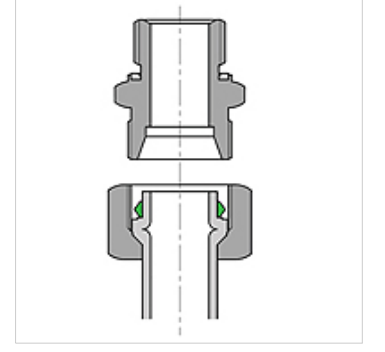

## Özellikler

Model	Yumuşak conta
Malzeme	FPM 80 Shore
Sıcaklık sahası	-20 °C to +180 °C

## Ürün

Tanım	Tip	Dişli için	Ø d1 (mm)	Ø Da (mm)	S (mm)
WD NW 04 L WR	L	M 12 x 1,5	6	8,0	2,7
WD NW 06 L WR	L	M 14 x 1,5	8	10,0	2,7
WD NW 08 L WR	L	M 16 x 1,5	10	12,2	3,0
WD NW 10 L WR	L	M 18 x 1,5	12	14,2	3,0
WD NW 13 L WR	L	M 22 x 1,5	15	17,2	3,0
WD NW 16 L WR	L	M 26 x 1,5	18	20,2	3,0
WD NW 20 L WR	L	M 30 x 2	22	24,2	3,0
WD NW 25 L WR	L	M 36 x 2	28	30,2	3,0
WD NW 32 L WR	L	M 45 x 2	35	37,8	3,5
WD NW 40 L WR	L	M 52 x 2	42	44,8	3,5
WD NW 13 S WR	S	M 24 x 1,5	16	18,2	3,0
WD NW 16 S WR	S	M 30 x 2	20	23,0	3,7
WD NW 20 S WR	S	M 36 x 2	25	28,0	3,7
WD NW 25 S WR	S	M 42 x 2	30	33,0	3,9
WD NW 32 S WR	S	M 52 x 2	38	40,8	3,5