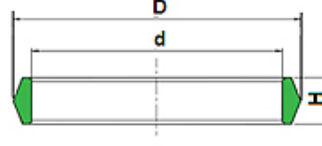

## Özellikler

Model	Yumuşak conta
Malzeme	FPM 80 Shore
Sıcaklık sahası	-20 °C to +180 °C

## Ürün

Tanım	Tip	Dişli için	Ø d1 (mm)	Ø Da (mm)	S (mm)
WD NW 04 L WR	L	M 12 x 1,5	6	8,0	2,7
WD NW 06 L WR	L	M 14 x 1,5	8	10,0	2,7
WD NW 08 L WR	L	M 16 x 1,5	10	12,2	3,0
WD NW 10 L WR	L	M 18 x 1,5	12	14,2	3,0
WD NW 13 L WR	L	M 22 x 1,5	15	17,2	3,0
WD NW 16 L WR	L	M 26 x 1,5	18	20,2	3,0
WD NW 20 L WR	L	M 30 x 2	22	24,2	3,0
WD NW 25 L WR	L	M 36 x 2	28	30,2	3,0
WD NW 32 L WR	L	M 45 x 2	35	37,8	3,5
WD NW 40 L WR	L	M 52 x 2	42	44,8	3,5
WD NW 13 S WR	S	M 24 x 1,5	16	18,2	3,0
WD NW 16 S WR	S	M 30 x 2	20	23,0	3,7
WD NW 20 S WR	S	M 36 x 2	25	28,0	3,7
WD NW 25 S WR	S	M 42 x 2	30	33,0	3,9
WD NW 32 S WR	S	M 52 x 2	38	40,8	3,5