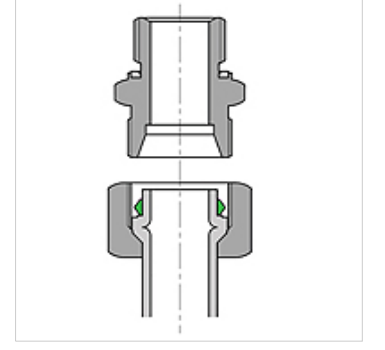

## Özellikler

Model	Yumuşak conta
Malzeme	FPM 80 Shore
Sıcaklık sahası	-20 °C to +180 °C

## Ürün

Tanım	Tip	Dişli için	Ø d1 (mm)	Ø Da (mm)	S (mm)
WD NW 04 L WR	L	M 12 x 1,5	6	8,0	2,7
WD NW 06 L WR	L	M 14 x 1,5	8	10,0	2,7
WD NW 08 L WR	L	M 16 x 1,5	10	12,2	3,0
WD NW 10 L WR	L	M 18 x 1,5	12	14,2	3,0
WD NW 13 L WR	L	M 22 x 1,5	15	17,2	3,0
WD NW 16 L WR	L	M 26 x 1,5	18	20,2	3,0
WD NW 20 L WR	L	M 30 x 2	22	24,2	3,0
WD NW 25 L WR	L	M 36 x 2	28	30,2	3,0
WD NW 32 L WR	L	M 45 x 2	35	37,8	3,5
WD NW 40 L WR	L	M 52 x 2	42	44,8	3,5
WD NW 13 S WR	S	M 24 x 1,5	16	18,2	3,0
WD NW 16 S WR	S	M 30 x 2	20	23,0	3,7
WD NW 20 S WR	S	M 36 x 2	25	28,0	3,7
WD NW 25 S WR	S	M 42 x 2	30	33,0	3,9
WD NW 32 S WR	S	M 52 x 2	38	40,8	3,5