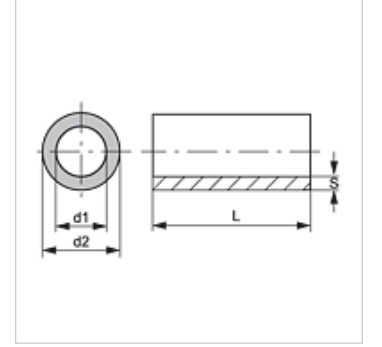

KUR K

Bakır Boru, Buzdolabı Kalitesi

HANSA FLEX

Özellikler

Model Bakır bağlantı borusu

Malzeme Bakır

Ürün

Tanım	Ø d2 (mm)	Ø d1 (mm)	S (mm)
KUR 10-1 K	10,00	8,00	1,00
KUR 12-1 K	12,00	10,00	1,00
KUR 15-1 K	15,00	13,00	1,00
KUR 18-1 K	18,00	16,00	1,00