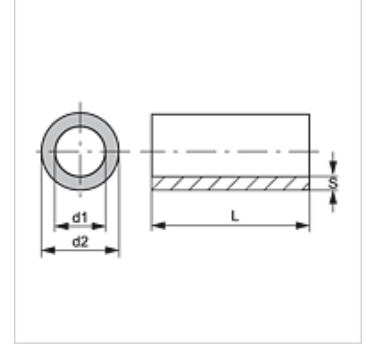

## Özellikler

**Model** Bakır bağlantı borusu

**Malzeme** Bakır

## Ürün

Tanım	Ø d2 (mm)	Ø d1 (mm)	S (mm)
KUR 10-1 K	10,00	8,00	1,00
KUR 12-1 K	12,00	10,00	1,00
KUR 15-1 K	15,00	13,00	1,00
KUR 18-1 K	18,00	16,00	1,00