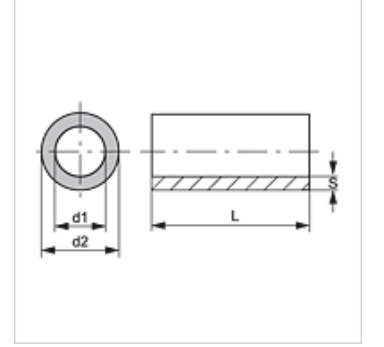

KUR K

Bakır Boru, Buzdolabı Kalitesi

HANSA FLEX

Özellikler

Model Bakır bağlantı borusu

Malzeme Bakır

Ürün

Tanım	Ø d2 (mm)	Ø d1 (mm)	S (mm)
KUR 10-1 K	10,00	8,00	1,00
KUR 12-1 K	12,00	10,00	1,00
KUR 15-1 K	15,00	13,00	1,00
KUR 18-1 K	18,00	16,00	1,00