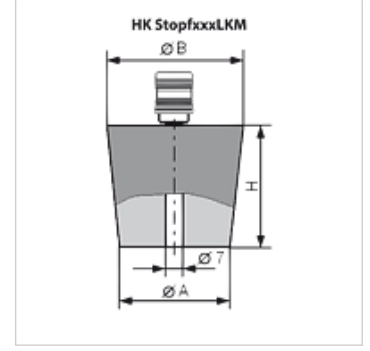

HK STOPF LKM

Hava Baęlantılı LKM Lastik Tapa

HANSA FLEX

Özellikler

Model vakum pompasına baęlantı için kavramalı

Ürün

Tanım	Ø A (mm)	Ø B (mm)	H (mm)	Aęırlık (kg)
HK STOPF 18 24 LKM	18	24	30	0,08
HK STOPF 36 44 LKM	36	44	40	0,13
HK STOPF 47 55 LKM	47	55	40	0,17
HK STOPF 71 83 LKM	71	83	60	0,40
HK STOPF 87 100 LKM	87	100	65	0,61