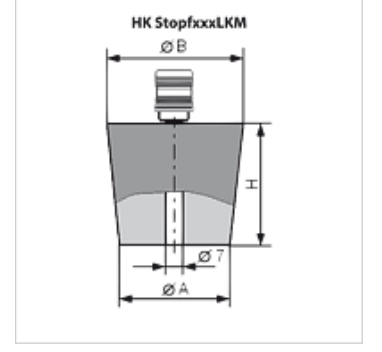

HK STOPF LKM

Hava Baęlantılı LKM Lastik Tapa

HANSA FLEX

Özellikler

Model vakum pompasına baęlantı için kavramalı

Ürün

Tanım	Ø A (mm)	Ø B (mm)	H (mm)	Aęırlık (kg)
HK STOPF 18 24 LKM	18	24	30	0,08
HK STOPF 36 44 LKM	36	44	40	0,13
HK STOPF 47 55 LKM	47	55	40	0,17
HK STOPF 71 83 LKM	71	83	60	0,40
HK STOPF 87 100 LKM	87	100	65	0,61