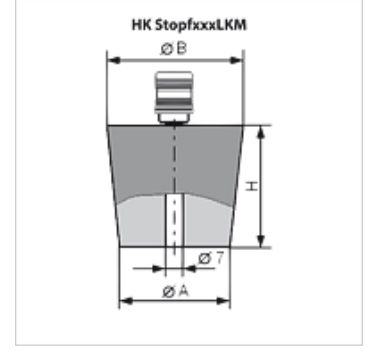

## Ürün

Tanım	Ø A (mm)	Ø B (mm)	H (mm)	Aęırlık (kg)
HK STOPF 18 24 LKM	18	24	30	0,08
HK STOPF 36 44 LKM	36	44	40	0,13
HK STOPF 47 55 LKM	47	55	40	0,17
HK STOPF 71 83 LKM	71	83	60	0,40
HK STOPF 87 100 LKM	87	100	65	0,61