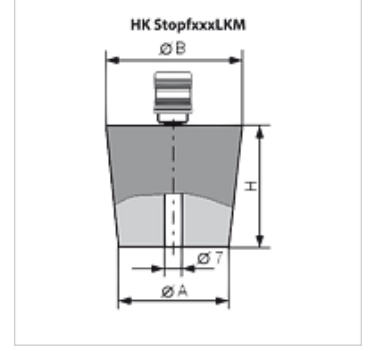

HK STOPF LKM

Hava Baęlantılı LKM Lastik Tapa

HANSA FLEX

Özellikler

Model vakum pompasına baęlantı için kavramalı

Ürün

Tanım	Ø A (mm)	Ø B (mm)	H (mm)	Aęırlık (kg)
HK STOPF 18 24 LKM	18	24	30	0,08
HK STOPF 36 44 LKM	36	44	40	0,13
HK STOPF 47 55 LKM	47	55	40	0,17
HK STOPF 71 83 LKM	71	83	60	0,40
HK STOPF 87 100 LKM	87	100	65	0,61