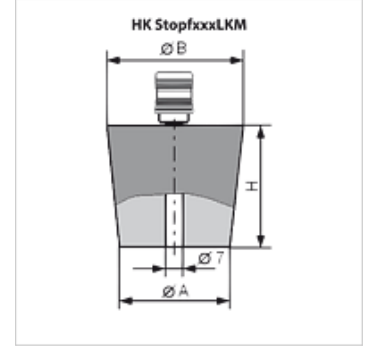

HK STOPF LKM

Hava Baęlantılı LKM Lastik Tapa

HANSA FLEX

Özellikler

Model vakum pompasına baęlantı için kavramalı

Ürün

Tanım	Ø A (mm)	Ø B (mm)	H (mm)	Aęırlık (kg)
HK STOPF 18 24 LKM	18	24	30	0,08
HK STOPF 36 44 LKM	36	44	40	0,13
HK STOPF 47 55 LKM	47	55	40	0,17
HK STOPF 71 83 LKM	71	83	60	0,40
HK STOPF 87 100 LKM	87	100	65	0,61