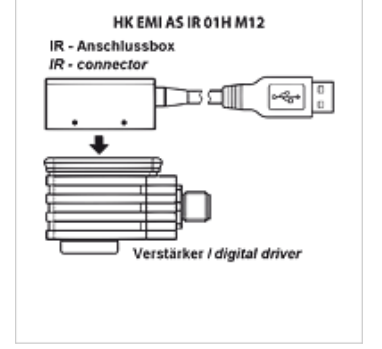

# HK EC PC IR USB

USB kızılötesi adaptörü

**HANSA FLEX**

## Özellikler

Model	HK EMI Chopper güçlendiricisi için USB bağlantılı adaptör
Teslimat kapsamı	Kızılötesi adaptör 3 m USB kablosu

## Açıklama

Chopper güçlendiricisinin HK EMI AS IR bilgisayar destekli ayarı için

USB bağlantısı yardımıyla PC bağlantısı

Adaptör, güçlendiriciye takılır, güçlendiriciyle 9,6 kbit/sn'lik bir aktarma hızında doğrudan bir kızılötesi iletişim gerçekleştirilir. Harici bir gerilim beslemesi gerekmez (USB bağlantısı üzerinden gerçekleştirilir).