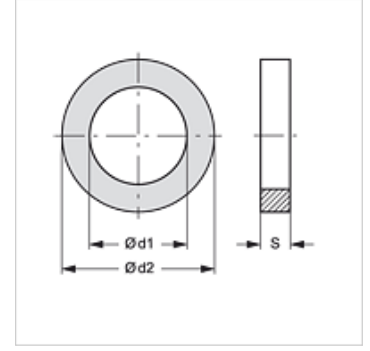

ALR (1,5 mm)

Alüminyum Conta Halkası

Özellikler

Malzeme Alüminyum

Ürün

Tanım	d1 (mm)	d2 (mm)	S (mm)
ALR 12-15-1.5	12,00	15,00	1,50
ALR 12-16-1.5	12,00	16,00	1,50
ALR 12-17-1.5	12,00	17,00	1,50
ALR 12-18-1.5	12,00	18,00	1,50
ALR 12-19-1.5	12,00	19,00	1,50
ALR 13-18-1.5	13,00	18,00	1,50
ALR 14-18-1.5	14,00	18,00	1,50
ALR 14-20-1.5	14,00	20,00	1,50
ALR 14-22-1.5	14,00	22,00	1,50
ALR 15-19-1.5	15,00	19,00	1,50
ALR 15-24-1.5	15,00	24,00	1,50
ALR 16-20-1.5	16,00	20,00	1,50
ALR 16-22-1.5	16,00	22,00	1,50
ALR 17-21-1.5	17,00	21,00	1,50
ALR 17-23-1.5	17,00	23,00	1,50
ALR 18-22-1.5	18,00	22,00	1,50
ALR 18-24-1.5	18,00	24,00	1,50
ALR 20-24-1.5	20,00	24,00	1,50
ALR 20-26-1.5	20,00	26,00	1,50
ALR 21-26-1.5	21,00	26,00	1,50
ALR 21-28-1.5	21,00	28,00	1,50
ALR 22-27-1.5	22,00	27,00	1,50
ALR 22-29-1.5	22,00	29,00	1,50