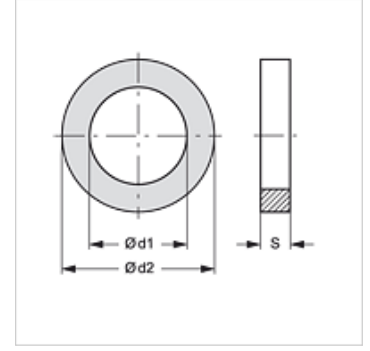

# ALR (1,5 mm)

### Ürün

Tanım	d1 (mm)	d2 (mm)	S (mm)
ALR 12-15-1.5	12,00	15,00	1,50
ALR 12-16-1.5	12,00	16,00	1,50
ALR 12-17-1.5	12,00	17,00	1,50
ALR 12-18-1.5	12,00	18,00	1,50
ALR 12-19-1.5	12,00	19,00	1,50
ALR 13-18-1.5	13,00	18,00	1,50
ALR 14-18-1.5	14,00	18,00	1,50
ALR 14-20-1.5	14,00	20,00	1,50
ALR 14-22-1.5	14,00	22,00	1,50
ALR 15-19-1.5	15,00	19,00	1,50
ALR 15-24-1.5	15,00	24,00	1,50
ALR 16-20-1.5	16,00	20,00	1,50
ALR 16-22-1.5	16,00	22,00	1,50
ALR 17-21-1.5	17,00	21,00	1,50
ALR 17-23-1.5	17,00	23,00	1,50
ALR 18-22-1.5	18,00	22,00	1,50
ALR 18-24-1.5	18,00	24,00	1,50
ALR 20-24-1.5	20,00	24,00	1,50
ALR 20-26-1.5	20,00	26,00	1,50
ALR 21-26-1.5	21,00	26,00	1,50
ALR 21-28-1.5	21,00	28,00	1,50
ALR 22-27-1.5	22,00	27,00	1,50
ALR 22-29-1.5	22,00	29,00	1,50