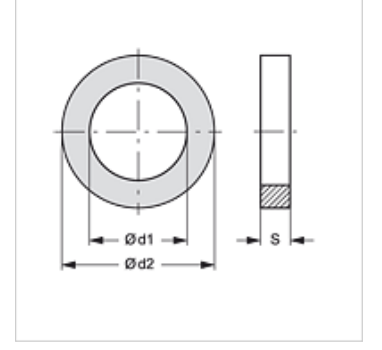

# ALR (2,0 mm)

### Ürün

Tanım	d1 (mm)	d2 (mm)	S (mm)
ALR 13-18-2	13,00	18,00	2,00
ALR 24-29-2	24,00	29,00	2,00
ALR 24-30-2	24,00	30,00	2,00
ALR 24-32-2	24,00	32,00	2,00
ALR 26-31-2	26,00	31,00	2,00
ALR 26-32-2	26,00	32,00	2,00
ALR 26-34-2	26,00	34,00	2,00
ALR 27-32-2	27,00	32,00	2,00
ALR 28-34-2	28,00	34,00	2,00
ALR 28-36-2	28,00	36,00	2,00
ALR 30-36-2	30,00	36,00	2,00
ALR 30-38-2	30,00	38,00	2,00
ALR 32-38-2	32,00	38,00	2,00
ALR 33-39-2	33,00	39,00	2,00
ALR 35-41-2	35,00	41,00	2,00
ALR 36-42-2	36,00	42,00	2,00
ALR 38-44-2	38,00	44,00	2,00
ALR 40-47-2	40,00	47,00	2,00
ALR 42-49-2	42,00	49,00	2,00
ALR 45-52-2	45,00	52,00	2,00
ALR 48-55-2	48,00	55,00	2,00
ALR 50-57-2	50,00	57,00	2,00