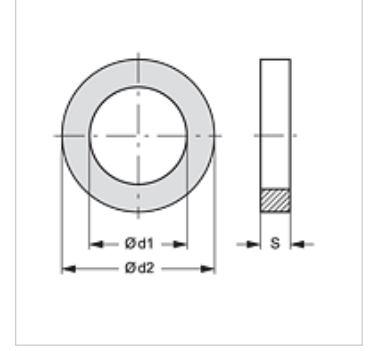

ALR (2,0 mm)

Alüminyum Conta Halkası

Özellikler

Malzeme Alüminyum

Ürün

Tanım	d1 (mm)	d2 (mm)	S (mm)
ALR 13-18-2	13,00	18,00	2,00
ALR 24-29-2	24,00	29,00	2,00
ALR 24-30-2	24,00	30,00	2,00
ALR 24-32-2	24,00	32,00	2,00
ALR 26-31-2	26,00	31,00	2,00
ALR 26-32-2	26,00	32,00	2,00
ALR 26-34-2	26,00	34,00	2,00
ALR 27-32-2	27,00	32,00	2,00
ALR 28-34-2	28,00	34,00	2,00
ALR 28-36-2	28,00	36,00	2,00
ALR 30-36-2	30,00	36,00	2,00
ALR 30-38-2	30,00	38,00	2,00
ALR 32-38-2	32,00	38,00	2,00
ALR 33-39-2	33,00	39,00	2,00
ALR 35-41-2	35,00	41,00	2,00
ALR 36-42-2	36,00	42,00	2,00
ALR 38-44-2	38,00	44,00	2,00
ALR 40-47-2	40,00	47,00	2,00
ALR 42-49-2	42,00	49,00	2,00
ALR 45-52-2	45,00	52,00	2,00
ALR 48-55-2	48,00	55,00	2,00
ALR 50-57-2	50,00	57,00	2,00