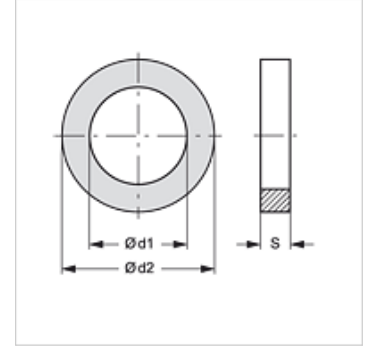

# ALR (2,0 mm)

### Ürün

Tanım	d1 (mm)	d2 (mm)	S (mm)
ALR 13-18-2	13,00	18,00	2,00
ALR 24-29-2	24,00	29,00	2,00
ALR 24-30-2	24,00	30,00	2,00
ALR 24-32-2	24,00	32,00	2,00
ALR 26-31-2	26,00	31,00	2,00
ALR 26-32-2	26,00	32,00	2,00
ALR 26-34-2	26,00	34,00	2,00
ALR 27-32-2	27,00	32,00	2,00
ALR 28-34-2	28,00	34,00	2,00
ALR 28-36-2	28,00	36,00	2,00
ALR 30-36-2	30,00	36,00	2,00
ALR 30-38-2	30,00	38,00	2,00
ALR 32-38-2	32,00	38,00	2,00
ALR 33-39-2	33,00	39,00	2,00
ALR 35-41-2	35,00	41,00	2,00
ALR 36-42-2	36,00	42,00	2,00
ALR 38-44-2	38,00	44,00	2,00
ALR 40-47-2	40,00	47,00	2,00
ALR 42-49-2	42,00	49,00	2,00
ALR 45-52-2	45,00	52,00	2,00
ALR 48-55-2	48,00	55,00	2,00
ALR 50-57-2	50,00	57,00	2,00