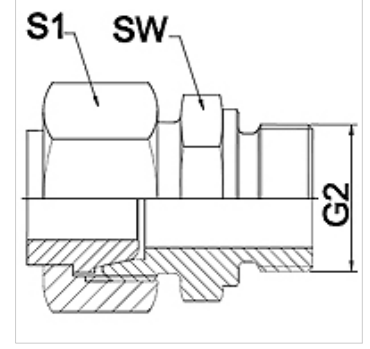

# WA AFL-VR

Bağlantı parçası ... AFL-VR, Çelik

**HANSA FLEX**

## Özellikler

<b>Kullanım Alanı</b>	Metal hortumlar için bağlantı armatürü
<b>Bağlantı 1</b>	BSP dış dış silindirik
<b>Sızdırmazlık şekli 1</b>	konik kapatır
<b>Standart</b>	ISO 228-1
<b>Dizayn</b>	düz
<b>Model</b>	3 parçalı vida bağlantısı
<b>Malzeme</b>	Çelik

## Açıklama

Verilen anahtar genişlikleri referans değerlerdir!

## Ürün

Tanım	DN	PN (bar)	G2	SW (mm)	S1 (mm)
WA 006 AFL-VR	6	250	G 1/4" -19	19	17,0
WA 008 AFL-VR	8	250	G 1/4" -19	19	19,0
WA 010 AFL-VR	10	250	G 3/8" -19	22	22,0
WA 013 AFL-VR	13	250	G 1/2" -14	27	27,0
WA 016 AFL-VR	16	160	G 1/2" -14	27	32,0
WA 020 AFL-VR	20	160	G 3/4" -14	32	36,0
WA 025 AFL-VR	25	100	G 1" -11	41	41,0
WA 032 AFL-VR	32	100	G 1.1/4" -11	50	50,0
WA 040 AFL-VR	40	100	G 1.1/2" -11	55	60,0