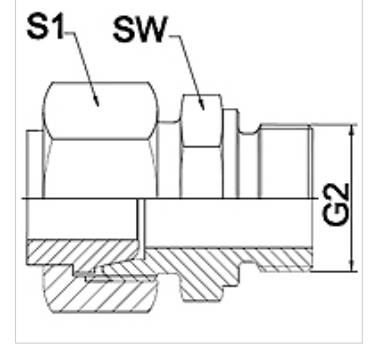

# WA AFL-VR VA

Bağlantı parçası ... AFL-VR, Paslanmaz Çelik

**HANSA FLEX**

## Özellikler

<b>Kullanım Alanı</b>	Metal hortumlar için bağlantı armatürü
<b>Bağlantı 1</b>	BSP dış dış silindirik
<b>Sızdırmazlık şekli 1</b>	konik kapatır
<b>Standart</b>	ISO 228-1
<b>Dizayn</b>	düz
<b>Model</b>	3 parçalı vida bağlantısı
<b>Malzeme</b>	Paslanmaz çelik

## Açıklama

Verilen anahtar genişlikleri referans değerlerdir!

## Ürün

Tanım	DN	PN (bar)	G2	SW (mm)	S1 (mm)
WA 006 AFL-VR VA	6	250	G 1/4" -19	19	17,0
WA 008 AFL-VR VA	8	250	G 1/4" -19	19	19,0
WA 010 AFL-VR VA	10	250	G 3/8" -19	22	22,0
WA 013 AFL-VR VA	13	250	G 1/2" -14	27	27,0
WA 016 AFL-VR VA	16	160	G 1/2" -14	27	32,0
WA 020 AFL-VR VA	20	160	G 3/4" -14	32	36,0
WA 025 AFL-VR VA	25	100	G 1" -11	41	41,0
WA 032 AFL-VR VA	32	100	G 1.1/4" -11	50	50,0
WA 040 AFL-VR VA	40	100	G 1.1/2" -11	55	60,0