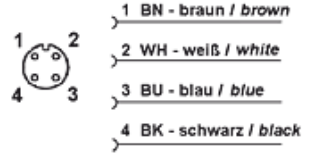

# HK DSR 4POL

Açı fişi M12 4 kutuplu, kablolu

**HANSA FLEX**

### HK DSR 4POL Anschlussbelegung pin assignment