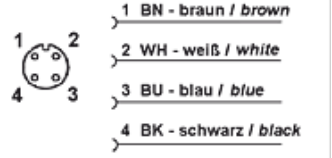

# HK DSR 4POL

Açı fişi M12 4 kutuplu, kablolu

**HANSA FLEX**

### HK DSR 4POL Anschlussbelegung pin assignment