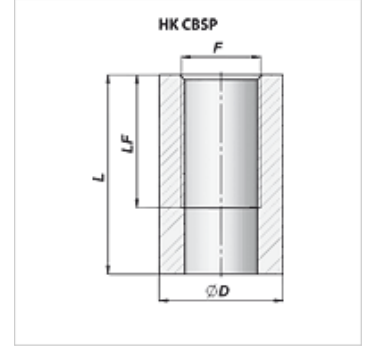

HK CBSP

Yağ Bağlantısı Uzun

HANSA FLEX

Özellikler

Malzeme Steel C22

Ürün

Tanım	F	L (mm)	LF (mm)	Ø D (mm)	Ağırlık (kg)
HK CBSP 040 000	G 1/4"	40	27	22	0,05
HK CBSP 060 000	G 3/8"	42	28	26	0,06
HK CBSP 080 000	G 1/2"	48	33	30	0,07