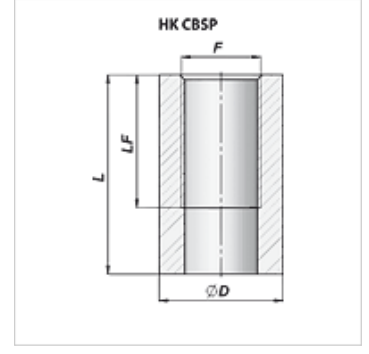

HK CBSP

Yağ Bağlantısı Uzun

HANSA FLEX

Özellikler

Malzeme Steel C22

Ürün

Tanım	F	L (mm)	LF (mm)	Ø D (mm)	Ağırlık (kg)
HK CBSP 040 000	G 1/4"	40	27	22	0,05
HK CBSP 060 000	G 3/8"	42	28	26	0,06
HK CBSP 080 000	G 1/2"	48	33	30	0,07