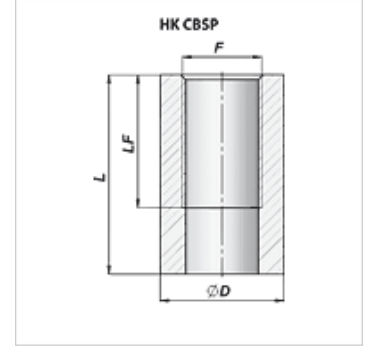

## Ürün

Tanım	F	L (mm)	LF (mm)	Ø D (mm)	Ağırlık (kg)
HK CBSP 040 000	G 1/4"	40	27	22	0,05
HK CBSP 060 000	G 3/8"	42	28	26	0,06
HK CBSP 080 000	G 1/2"	48	33	30	0,07