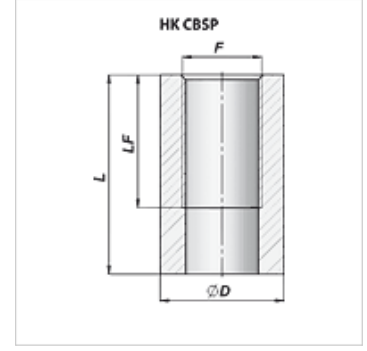

## Ürün

| Tanım           | F      | L<br>(mm) | LF<br>(mm) | Ø D<br>(mm) | Ağırlık<br>(kg) |
|-----------------|--------|-----------|------------|-------------|-----------------|
| HK CBSP 040 000 | G 1/4" | 40        | 27         | 22          | 0,05            |
| HK CBSP 060 000 | G 3/8" | 42        | 28         | 26          | 0,06            |
| HK CBSP 080 000 | G 1/2" | 48        | 33         | 30          | 0,07            |