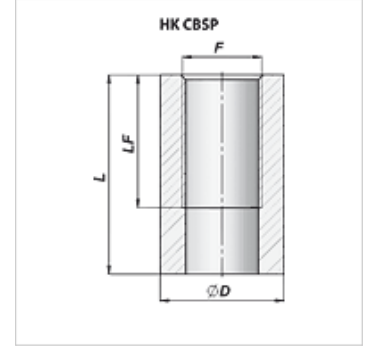

HK CBSP

Yağ Bağlantısı Uzun

HANSA FLEX

Özellikler

Malzeme Steel C22

Ürün

Tanım	F	L (mm)	LF (mm)	Ø D (mm)	Ağırlık (kg)
HK CBSP 040 000	G 1/4"	40	27	22	0,05
HK CBSP 060 000	G 3/8"	42	28	26	0,06
HK CBSP 080 000	G 1/2"	48	33	30	0,07