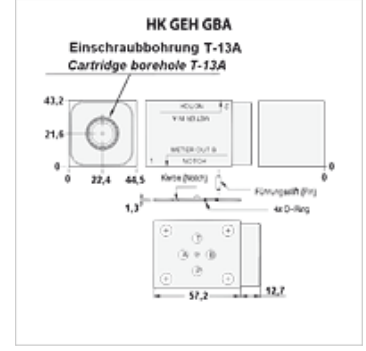

# HK GEH GBA

Kartuş valfi T-13A için valf mahfazası ara plakası

**HANSA FLEX**

## Özellikler

Malzeme	Alüminyum
Çalışma basıncı	maks. 210 bar

## Ürün

Tanım	Bağlantı	Valf deliği	Kanalda etkilidir	Valf tipi için	Ağırlık (kg)
HK GBA	Cetop 03 NG 6	T-13A	A / B	HK FDBA	0,5