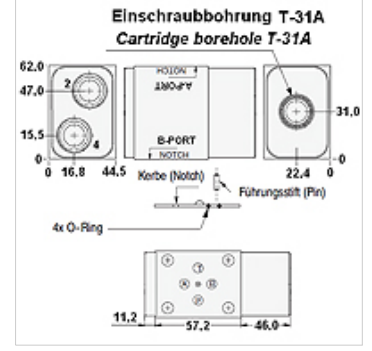

HK GEH MBJ

Kartuş valfi T-31A için valf mahfazası ara plakası

HANSA FLEX

Özellikler

Malzeme	Alüminyum
Çalışma basıncı	maks. 210 bar

Ürün

Tanım	Bağlantı	Valf deliği	Kanalda etkilidir	Valf tipi için	Ağırlık (kg)
HK MBJ M	Cetop 03 NG 6	T-31A	A / B	HK FSBS / HK FSCS	0,7