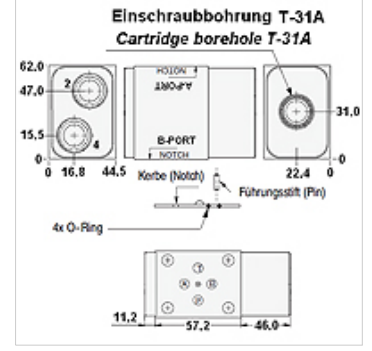

# HK GEH MBJ

Kartuş valfi T-31A için valf mahfazası ara plakası

**HANSA FLEX**

## Özellikler

Malzeme	Alüminyum
Çalışma basıncı	maks. 210 bar

## Ürün

Tanım	Bağlantı	Valf deliği	Kanalda etkilidir	Valf tipi için	Ağırlık (kg)
HK MBJ M	Cetop 03 NG 6	T-31A	A / B	HK FSBS / HK FSCS	0,7