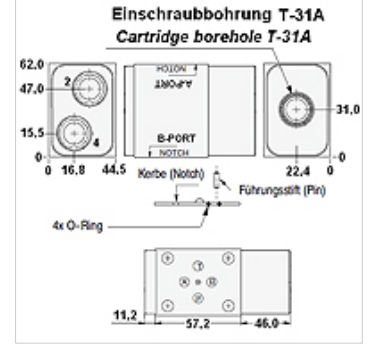

HK GEH MBJ

Kartuş valfi T-31A için valf mahfazası ara plakası

HANSA FLEX

Özellikler

Malzeme	Alüminyum
Çalışma basıncı	maks. 210 bar

Ürün

Tanım	Bağlantı	Valf deliği	Kanalda etkilidir	Valf tipi için	Ağırlık (kg)
HK MBJ M	Cetop 03 NG 6	T-31A	A / B	HK FSBS / HK FSCS	0,7