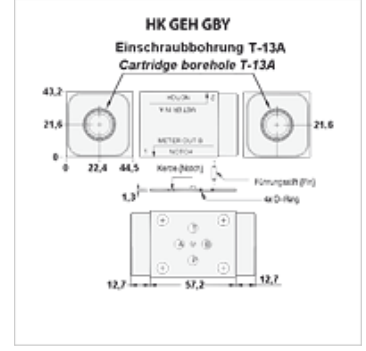

# HK GEH GBY

Kartuş valfi T-13A için valf mahfazası ara plakası

**HANSA FLEX**

## Özellikler

<b>Malzeme</b>	Alüminyum
<b>Çalışma basıncı</b>	maks. 210 bar

## Ürün

Tanım	Bağlantı	Valf deliği	Kanalda etkilidir	Valf tipi için	Ağırlık (kg)
HK GBY	Cetop 03 NG 6	T-13A	A + B	HK FDBA	1,1