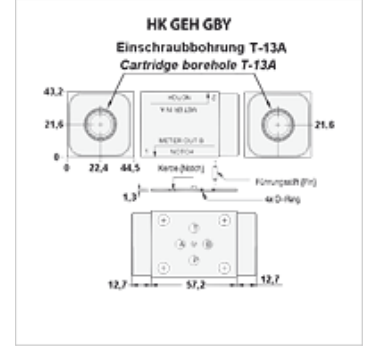

# HK GEH GBY

Kartuş valfi T-13A için valf mahfazası ara plakası

**HANSA FLEX**

## Özellikler

<b>Malzeme</b>	Alüminyum
<b>Çalışma basıncı</b>	maks. 210 bar

## Ürün

Tanım	Bağlantı	Valf deliği	Kanalda etkilidir	Valf tipi için	Ağırlık (kg)
HK GBY	Cetop 03 NG 6	T-13A	A + B	HK FDBA	1,1