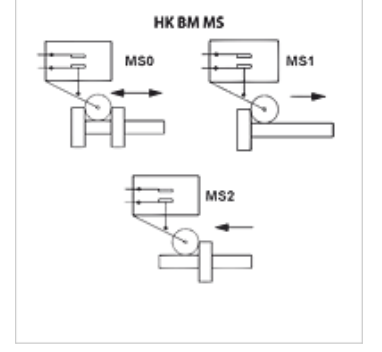

HK BM MS

Manuel yol valfi BM için mikro şalter

HANSA FLEX

Özellikler

Teslimat kapsamı vida seti dahil

Kullanım şalter ayarının elektrikli sensörü için

Ürün

Tanım	Valf tipi için	Model	Ağırlık (kg)
HK BM40 MS0	HK BM40	Şalter kontağı için valf ayarı 1 ve 2	0,10
HK BM40 MS1	HK BM40	Şalter kontağı için valf ayarı 1	0,10
HK BM40 MS2	HK BM40	Şalter kontağı için valf ayarı 2	0,10
HK BM70 MS0	HK BM70	Şalter kontağı için valf ayarı 1 ve 2	0,10
HK BM70 MS1	HK BM70	Şalter kontağı için valf ayarı 1	0,10
HK BM70 MS2	HK BM70	Şalter kontağı için valf ayarı 2	0,10
HK BM40 DBM	HK BM40	Yedek düğme	0,10

aşağıdaki ürünlerin aksesuarıdır

HK BM40 Manuel yol valfi BM 40

HK BM70 Manuel yol valfi BM 70