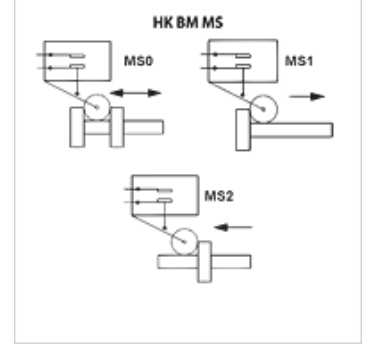

# HK BM MS

Manuel yol valfi BM için mikro şalter

**HANSA FLEX**

## Özellikler

Teslimat kapsamı vida seti dahil

Kullanım şalter ayarının elektrikli sensörü için

## Ürün

Tanım	Valf tipi için	Model	Ağırlık (kg)
HK BM40 MS0	HK BM40	Şalter kontağı için valf ayarı 1 ve 2	0,10
HK BM40 MS1	HK BM40	Şalter kontağı için valf ayarı 1	0,10
HK BM40 MS2	HK BM40	Şalter kontağı için valf ayarı 2	0,10
HK BM70 MS0	HK BM70	Şalter kontağı için valf ayarı 1 ve 2	0,10
HK BM70 MS1	HK BM70	Şalter kontağı için valf ayarı 1	0,10
HK BM70 MS2	HK BM70	Şalter kontağı için valf ayarı 2	0,10
HK BM40 DBM	HK BM40	Yedek düğme	0,10