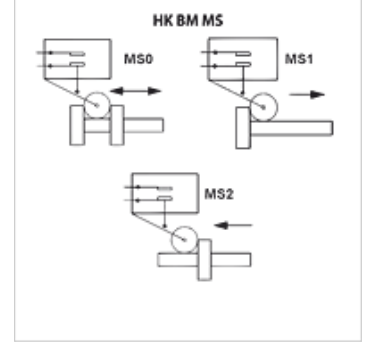

HK BM MS

Manuel yol valfi BM için mikro şalter

HANSA FLEX

Özellikler

Teslimat kapsamı vida seti dahil

Kullanım şalter ayarının elektrikli sensörü için

Ürün

Tanım	Valf tipi için	Model	Ağırlık (kg)
HK BM40 MS0	HK BM40	Şalter kontağı için valf ayarı 1 ve 2	0,10
HK BM40 MS1	HK BM40	Şalter kontağı için valf ayarı 1	0,10
HK BM40 MS2	HK BM40	Şalter kontağı için valf ayarı 2	0,10
HK BM70 MS0	HK BM70	Şalter kontağı için valf ayarı 1 ve 2	0,10
HK BM70 MS1	HK BM70	Şalter kontağı için valf ayarı 1	0,10
HK BM70 MS2	HK BM70	Şalter kontağı için valf ayarı 2	0,10
HK BM40 DBM	HK BM40	Yedek düğme	0,10

aşağıdaki ürünlerin aksesuarıdır

HK BM40 Manuel yol valfi BM 40

HK BM70 Manuel yol valfi BM 70