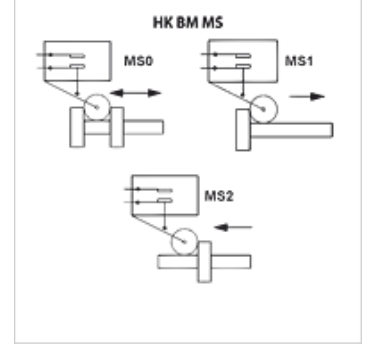

HK BM MS

Manuel yol valfi BM için mikro şalter

HANSA FLEX

Özellikler

Teslimat kapsamı vida seti dahil

Kullanım şalter ayarının elektrikli sensörü için

Ürün

Tanım	Valf tipi için	Model	Ağırlık (kg)
HK BM40 MS0	HK BM40	Şalter kontağı için valf ayarı 1 ve 2	0,10
HK BM40 MS1	HK BM40	Şalter kontağı için valf ayarı 1	0,10
HK BM40 MS2	HK BM40	Şalter kontağı için valf ayarı 2	0,10
HK BM70 MS0	HK BM70	Şalter kontağı için valf ayarı 1 ve 2	0,10
HK BM70 MS1	HK BM70	Şalter kontağı için valf ayarı 1	0,10
HK BM70 MS2	HK BM70	Şalter kontağı için valf ayarı 2	0,10
HK BM40 DBM	HK BM40	Yedek düğme	0,10

aşağıdaki ürünlerin aksesuarıdır

HK BM40 Manuel yol valfi BM 40

HK BM70 Manuel yol valfi BM 70