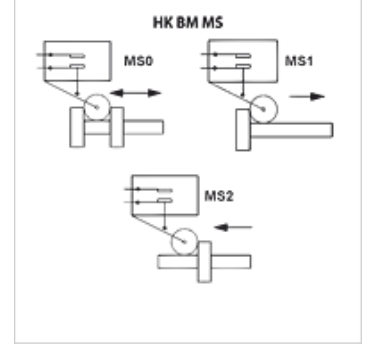

HK BM MS

Manuel yol valfi BM için mikro şalter

HANSA FLEX

Özellikler

Teslimat kapsamı vida seti dahil

Kullanım şalter ayarının elektrikli sensörü için

Ürün

Tanım	Valf tipi için	Model	Ağırlık (kg)
HK BM40 MS0	HK BM40	Şalter kontağı için valf ayarı 1 ve 2	0,10
HK BM40 MS1	HK BM40	Şalter kontağı için valf ayarı 1	0,10
HK BM40 MS2	HK BM40	Şalter kontağı için valf ayarı 2	0,10
HK BM70 MS0	HK BM70	Şalter kontağı için valf ayarı 1 ve 2	0,10
HK BM70 MS1	HK BM70	Şalter kontağı için valf ayarı 1	0,10
HK BM70 MS2	HK BM70	Şalter kontağı için valf ayarı 2	0,10
HK BM40 DBM	HK BM40	Yedek düğme	0,10

aşağıdaki ürünlerin aksesuarıdır

HK BM40	Manuel yol valfi BM 40
HK BM70	Manuel yol valfi BM 70