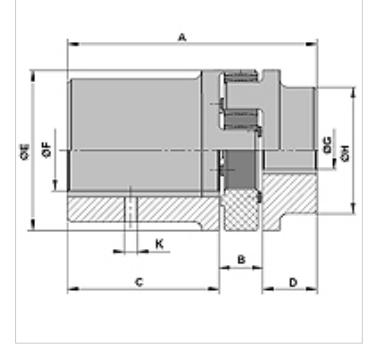

HK SPIDEX Z

Pinyon pompaları için Spidex kavraması

HANSA FLEX

Özellikler

Model	Pompa taşıyıcısı HK PT ile birleştirilebilir
Malzeme	Alüminyum
Kullanım	Avrupa standardı BG 0 ila BG 3 için

Açıklama

Döner esnek, titreşim emici, bakım gerektirmez

Ürün

Tanım	A (mm)	B (mm)	C (mm)	TR (mm)	K	Ø E (mm)	Ø F (mm)	Ø G (mm)	Ø H (mm)	Motor	Pompa	Ağırlık (kg)
HK A1914 714 184 AL	55,00	16	25,0	14,0	M5	40	14	7,00	32	BG71	BG0 / mil sil.	0,12
HK A1914 N1 AL	58,00	16	25,0	17,0	M5	40	14	9,75	32	BG71	BG1 / mil 1:8	0,12
HK A1919 714 184 AL	55,00	16	25,0	14,0	M5	40	19	7,00	32	BG80	BG0 / mil sil.	0,16
HK A1919 N1 AL	58,00	16	25,0	17,0	M5	40	19	9,75	32	BG80	BG1 / mil 1:8	0,16
HK A2419 N2A AL	72,00	16	30,0	24,0	M5	55	19	17,28	40	BG80	BG2 / mil 1:8	0,34
HK A2419 7 B17 AL	66,50	18	30,0	18,5	M5	55	19	17,40	40	BG80	BG2 / mil 1:5	0,25
HK A1924 24 N1 AL	58,00	16	25,0	17,0	M5	40	24	9,75	32	BG90	BG1 / mil 1:8	0,34
HK A2424 N2A AL	72,00	18	30,0	24,0	M5	55	24	17,28	40	BG90	BG2 / mil 1:8	0,34
HK A2424 7 B17 AL	65,00	18	30,0	18,5	M5	55	24	17,40	40	BG90	BG2 / mil 1:5	0,25
HK A2432 28 60 N1 AL	95,00	18	60,0	17,0	M5	55	28	9,75	40	BG100/112	BG1 / mil 1:8	0,45
HK A2432 28 N2A AL	72,00	18	30,0	24,0	M5	55	28	17,28	52	BG100/112	BG2 / mil 1:8	0,45
HK A2432 28 7 B17 AL	66,50	18	30,0	18,5	M5	55	28	17,40	40	BG100/112	BG2 / mil 1:5	0,27
HK A2432 28 N3 AL	76,00	18	30,0	28,0	M5	55	28	22,00	52	BG100/112	BG3 / mil 1:8	0,45
HK A2838 38 60 N2A AL	104,00	20	60,0	24,0	M6	65	38	17,28	48	BG132	BG2 / mil 1:8	0,90
HK A2838 38 7 B17 AL	73,50	20	35,0	18,5	M6	65	38	17,40	48	BG132	BG2 / mil 1:5	0,30
HK A2838 38 60 N3 AL	108,00	20	60,0	28,0	M6	65	38	22,00	62	BG132	BG3 / mil 1:8	0,95
HK A3845 42 N2A AL	93,00	24	45,0	24,0	M8	80	42	17,28	77	BG160	BG2 / mil 1:8	1,60
HK A3845 42 7 B17 AL	112,50	24	70,0	18,5	M8	80	42	17,40	66	BG160	BG2 / mil 1:5	0,68
HK A3845 42 N3 AL	97,00	24	45,0	28,0	M8	80	42	22,00	77	BG160	BG3 / mil 1:8	1,60