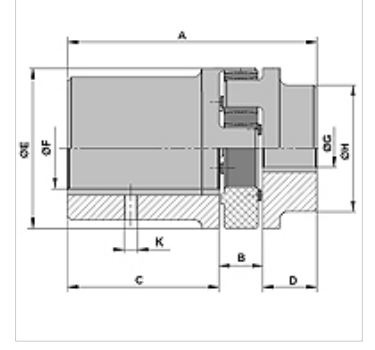

HK SPIDEX Z

Pinyon pompaları için Spidex kavraması

HANSA FLEX

Özellikler

Model	Pompa taşıyıcısı HK PT ile birleştirilebilir
Malzeme	Alüminyum
Kullanım	Avrupa standardı BG 0 ila BG 3 için

Açıklama

Döner esnek, titreşim emici, bakım gerektirmez

Ürün

Tanım	A (mm)	B (mm)	C (mm)	TR (mm)	K	Ø E (mm)	Ø F (mm)	Ø G (mm)	Ø H (mm)	Motor	Pompa	Ağırlık (kg)
HK A1914 714 184 AL	55,00	16	25,0	14,0	M5	40	14	7,00	32	BG71	BG0 / mil sil.	0,12
HK A1914 N1 AL	58,00	16	25,0	17,0	M5	40	14	9,75	32	BG71	BG1 / mil 1:8	0,12
HK A1919 714 184 AL	55,00	16	25,0	14,0	M5	40	19	7,00	32	BG80	BG0 / mil sil.	0,16
HK A1919 N1 AL	58,00	16	25,0	17,0	M5	40	19	9,75	32	BG80	BG1 / mil 1:8	0,16
HK A2419 N2A AL	72,00	16	30,0	24,0	M5	55	19	17,28	40	BG80	BG2 / mil 1:8	0,34
HK A2419 7 B17 AL	66,50	18	30,0	18,5	M5	55	19	17,40	40	BG80	BG2 / mil 1:5	0,25
HK A1924 24 N1 AL	58,00	16	25,0	17,0	M5	40	24	9,75	32	BG90	BG1 / mil 1:8	0,34
HK A2424 N2A AL	72,00	18	30,0	24,0	M5	55	24	17,28	40	BG90	BG2 / mil 1:8	0,34
HK A2424 7 B17 AL	65,00	18	30,0	18,5	M5	55	24	17,40	40	BG90	BG2 / mil 1:5	0,25
HK A2432 28 60 N1 AL	95,00	18	60,0	17,0	M5	55	28	9,75	40	BG100/112	BG1 / mil 1:8	0,45
HK A2432 28 N2A AL	72,00	18	30,0	24,0	M5	55	28	17,28	52	BG100/112	BG2 / mil 1:8	0,45
HK A2432 28 7 B17 AL	66,50	18	30,0	18,5	M5	55	28	17,40	40	BG100/112	BG2 / mil 1:5	0,27
HK A2432 28 N3 AL	76,00	18	30,0	28,0	M5	55	28	22,00	52	BG100/112	BG3 / mil 1:8	0,45
HK A2838 38 60 N2A AL	104,00	20	60,0	24,0	M6	65	38	17,28	48	BG132	BG2 / mil 1:8	0,90
HK A2838 38 7 B17 AL	73,50	20	35,0	18,5	M6	65	38	17,40	48	BG132	BG2 / mil 1:5	0,30
HK A2838 38 60 N3 AL	108,00	20	60,0	28,0	M6	65	38	22,00	62	BG132	BG3 / mil 1:8	0,95
HK A3845 42 N2A AL	93,00	24	45,0	24,0	M8	80	42	17,28	77	BG160	BG2 / mil 1:8	1,60
HK A3845 42 7 B17 AL	112,50	24	70,0	18,5	M8	80	42	17,40	66	BG160	BG2 / mil 1:5	0,68
HK A3845 42 N3 AL	97,00	24	45,0	28,0	M8	80	42	22,00	77	BG160	BG3 / mil 1:8	1,60