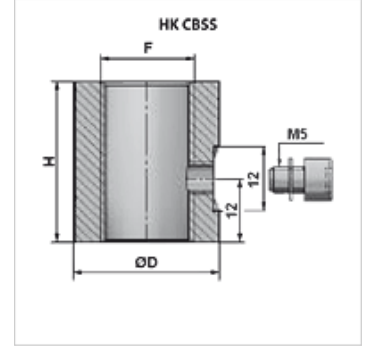

# HK CBSS

Havalandırılmalı yağ bağlantısı

**HANSA FLEX**

## Özellikler

**Malzeme** Çelik 9SMn28

## Ürün

Tanım	F	H (mm)	Ø D (mm)	Ağırlık (kg)
HK CBSS 04 30 M6	G 1/4"	30	22	0,06
HK CBSS 06 30 M6	G 3/8"	30	26	0,08
HK CBSS 08 30 M6	G 1/2"	30	30	0,10