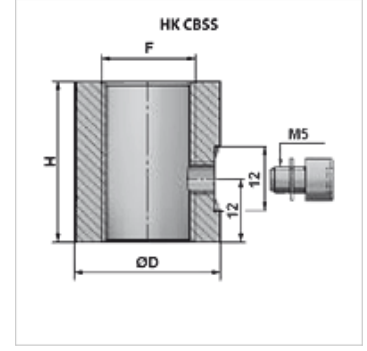

# HK CBSS

Havalandırılmalı yağ bağlantısı

**HANSA FLEX**

## Özellikler

**Malzeme** Çelik 9SMn28

## Ürün

Tanım	F	H (mm)	Ø D (mm)	Ağırlık (kg)
HK CBSS 04 30 M6	G 1/4"	30	22	0,06
HK CBSS 06 30 M6	G 3/8"	30	26	0,08
HK CBSS 08 30 M6	G 1/2"	30	30	0,10