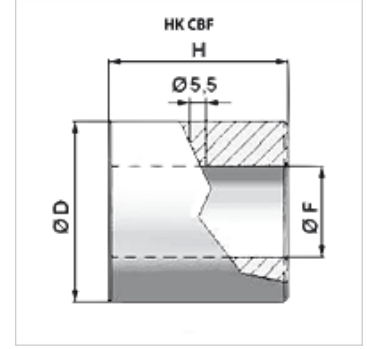

HK CBF

Delikli döner eksen kovani

HANSA FLEX

Özellikler

Malzeme Çelik S355J0 (Fe510C)

Ürün

Tanım	Ø D (mm)	Ø F (mm)	H (mm)	Ağırlık (kg)
HK CBF 0035 065 060	65,0	35,50	60,0	1,10
HK CBF 0035 065 120	65,0	35,50	120,0	2,20
HK CBF 0050 085 080	85,0	50,50	80,0	2,30
HK CBF 0050 085 140	85,0	50,50	140,0	4,00
HK CBF 0060 100 090	100,0	60,50	90,0	3,50
HK CBF 0060 100 150	100,0	60,50	150,0	5,85