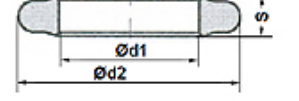

## Özellikler

Çalışma basıncı maks. 500 bar

Sıcaklık min. -40 °C

Sıcaklık max. 120 °C

Akışkanlar Mineral yağlar

Malzeme Poliüretan 93 Shore A

	Ød1	Ød2	S	Menge/ Quantity
FS-08	18,40	25,40	3,53	6
FS-12	24,80	31,80	3,53	6
FS-16	32,70	39,70	3,53	6
FS-20	37,50	44,50	3,53	6
FS-24	46,80	53,80	3,53	6
FS-32	56,40	63,40	3,53	6

## Ürün

Tanım Flanş büyüklüğü

FS-BOX 1/2" - 2"