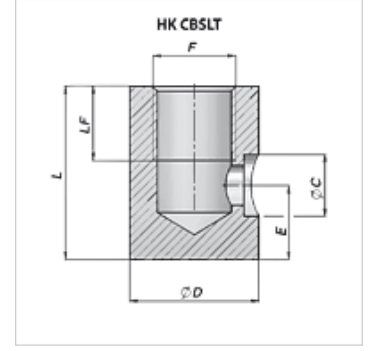

# HK CBSLT

Boru hattı bağlantısı için yağ bağlantısı

**HANSA FLEX**

## Ürün

Tanım	E (mm)	F	L (mm)	LF (mm)	Ø C (mm)	Ø D (mm)	Ağırlık (kg)
HK CBSLT 040 10	12	G 1/4"	30	15	10,5	22	0,07
HK CBSLT 060 12	15	G 3/8"	35	15	12,5	26	0,10
HK CBSLT 080 15	15	G 1/2"	35	15	15,5	30	0,13