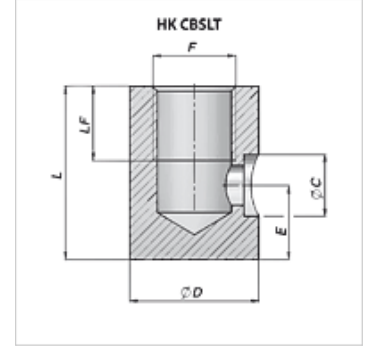

HK CBSLT

Boru hattı bağlantısı için yağ bağlantısı

HANSA FLEX

Özellikler

Malzeme Steel C22

Ürün

Tanım	E (mm)	F	L (mm)	LF (mm)	Ø C (mm)	Ø D (mm)	Ağırlık (kg)
HK CBSLT 040 10	12	G 1/4"	30	15	10,5	22	0,07
HK CBSLT 060 12	15	G 3/8"	35	15	12,5	26	0,10
HK CBSLT 080 15	15	G 1/2"	35	15	15,5	30	0,13