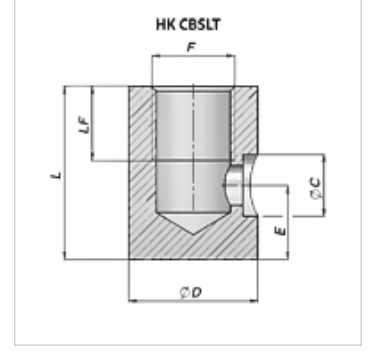

HK CBSLT

Boru hattı bağlantısı için yağ bağlantısı

HANSA FLEX

Özellikler

Malzeme Steel C22

Ürün

Tanım	E (mm)	F	L (mm)	LF (mm)	Ø C (mm)	Ø D (mm)	Ağırlık (kg)
HK CBSLT 040 10	12	G 1/4"	30	15	10,5	22	0,07
HK CBSLT 060 12	15	G 3/8"	35	15	12,5	26	0,10
HK CBSLT 080 15	15	G 1/2"	35	15	15,5	30	0,13