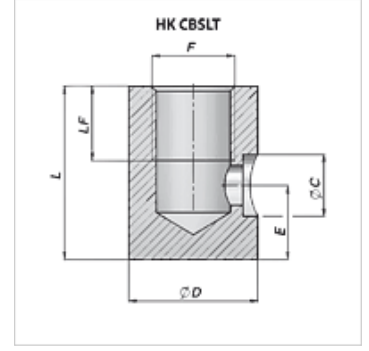

# HK CBSLT

Boru hattı bağlantısı için yağ bağlantısı

**HANSA FLEX**

## Ürün

Tanım	E (mm)	F	L (mm)	LF (mm)	Ø C (mm)	Ø D (mm)	Ağırlık (kg)
HK CBSLT 040 10	12	G 1/4"	30	15	10,5	22	0,07
HK CBSLT 060 12	15	G 3/8"	35	15	12,5	26	0,10
HK CBSLT 080 15	15	G 1/2"	35	15	15,5	30	0,13