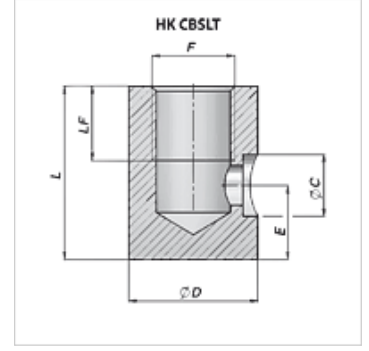

HK CBSLT

Boru hattı bağlantısı için yağ bağlantısı

HANSA FLEX

Özellikler

Malzeme Steel C22

Ürün

Tanım	E (mm)	F	L (mm)	LF (mm)	Ø C (mm)	Ø D (mm)	Ağırlık (kg)
HK CBSLT 040 10	12	G 1/4"	30	15	10,5	22	0,07
HK CBSLT 060 12	15	G 3/8"	35	15	12,5	26	0,10
HK CBSLT 080 15	15	G 1/2"	35	15	15,5	30	0,13