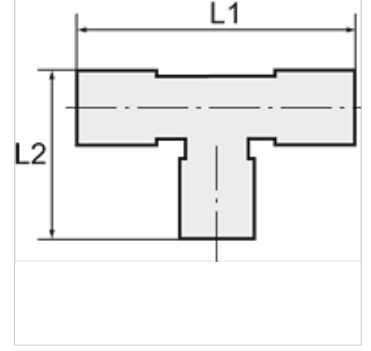

K-WASSERABSCHIEDER 22

Water trap tee for 22 mm pipe

HANSA FLEX

Özellikler

Malzeme Plastik

Açıklama

Diğer bilgiler, istek üzerinedir.

Açıklama

Prevents penetration of water into the stub

Ek bilgiler

A detailed brochure containing installation instructions and information about pipe sizing is available for this product range

Ürün

Tanım	borunun dış çapı için	L1 (mm)	L2 (mm)
K- 07 10 08 63	22 mm	98,0	48,0