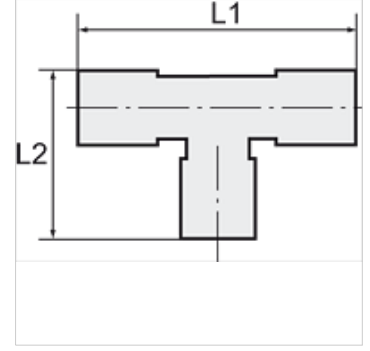

K-WASSERABSCHIEDER 22

Water trap tee for 22 mm pipe

HANSA FLEX

Özellikler

Malzeme Plastik

Açıklama

Diğer bilgiler, istek üzerinedir.

Açıklama

Prevents penetration of water into the stub

Ek bilgiler

A detailed brochure containing installation instructions and information about pipe sizing is available for this product range

Ürün

Tanım	borunun dış çapı için	L1 (mm)	L2 (mm)
K- 07 10 08 63	22 mm	98,0	48,0