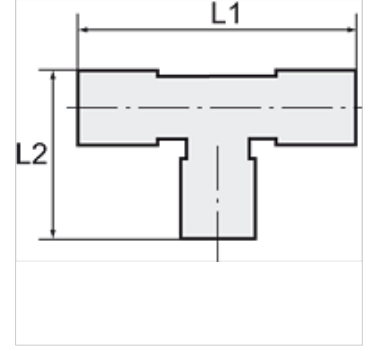

K-WASSERABSCHIEDER 22

Water trap tee for 22 mm pipe

HANSA FLEX

Özellikler

Malzeme Plastik

Açıklama

Diğer bilgiler, istek üzerinedir.

Açıklama

Prevents penetration of water into the stub

Ek bilgiler

A detailed brochure containing installation instructions and information about pipe sizing is available for this product range

Ürün

Tanım	borunun dış çapı için	L1 (mm)	L2 (mm)
K- 07 10 08 63	22 mm	98,0	48,0