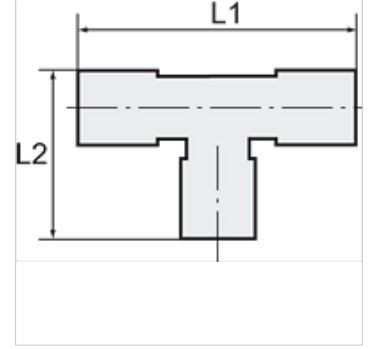

K-WASSERABSCHIEDER 22

Water trap tee for 22 mm pipe

HANSA FLEX

Özellikler

Malzeme Plastik

Açıklama

Diğer bilgiler, istek üzerinedir.

Açıklama

Prevents penetration of water into the stub

Ek bilgiler

A detailed brochure containing installation instructions and information about pipe sizing is available for this product range

Ürün

Tanım	borunun dış çapı için	L1 (mm)	L2 (mm)
K- 07 10 08 63	22 mm	98,0	48,0