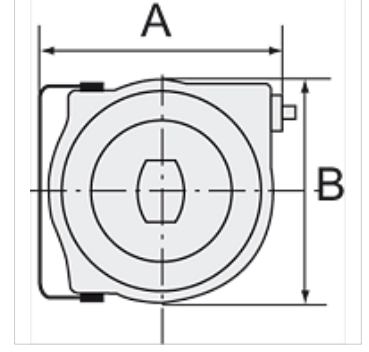

# K-ELEKTRO-KABELAUFROLL POLY

Electrical cable reel (polypropylene) easy mounting on the wall or ceiling

**HANSA FLEX**

## Özellikler

Kablo tipi	HO5VV-F
Akım Şiddeti	Max. 10 A
Bağlantı	SchuKo plug
gerilim için	230 V, 50 Hz
Güç tüketimi	Max. 1000 W (fully wound), max. 2000 W (fully unwound)
Dönme açısı	180°

## Ürün

Tanım	A (mm)	B (mm)	Uzunluk (m)
K- 07 10 03 48	335,0	290,0	15