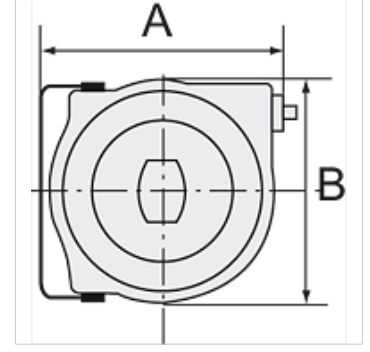

# K-ELEKTRO-KABELAUFROLL POLY

Electrical cable reel (polypropylene) easy mounting on the wall or ceiling

**HANSA FLEX**

## Özellikler

Kablo tipi	HO5VV-F
Akım Şiddeti	Max. 10 A
Bağlantı	SchuKo plug
gerilim için	230 V, 50 Hz
Güç tüketimi	Max. 1000 W (fully wound), max. 2000 W (fully unwound)
Dönme açısı	180°

## Ürün

Tanım	A (mm)	B (mm)	Uzunluk (m)
K- 07 10 03 48	335,0	290,0	15