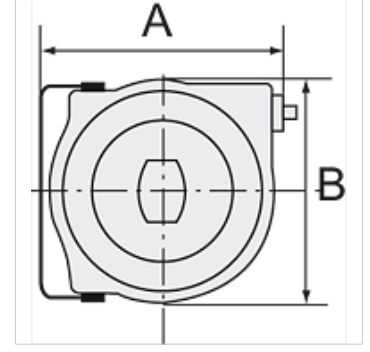

K-ELEKTRO-KABELAUFROLL POLY

Electrical cable reel (polypropylene) easy mounting on the wall or ceiling

HANSA FLEX

Özellikler

Kablo tipi	HO5VV-F
Akım Şiddeti	Max. 10 A
Bağlantı	SchuKo plug
gerilim için	230 V, 50 Hz
Güç tüketimi	Max. 1000 W (fully wound), max. 2000 W (fully unwound)
Dönme açısı	180°

Açıklama

Diğer bilgiler, istek üzerinedir.

Açıklama

High-quality, polypropylene housing. Includes a thermal circuit breaker. In case of overloading, a thermal overload protective circuit cuts off the electrical power supply automatically.

Ürün

Tanım	A (mm)	B (mm)	Uzunluk (m)
K- 07 10 03 48	335,0	290,0	15