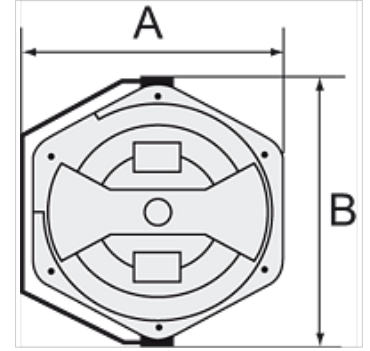

# K-ELEKTRO-KABELAUFROLL POM

Electrical cable reels (POM) easy mounting on the wall or ceiling

**HANSA/FLEX**

## Özellikler

<b>Kablo</b>	PVC 3 x 1.5 mm <sup>2</sup>
<b>Akım Şiddeti</b>	Max. 16 A
<b>Bağlantı</b>	SchuKo plug
<b>Güç tüketimi</b>	Max. 1000 W (fully wound), max. 3500 W (fully unwound)

## Ürün

Tanım	A (mm)	B (mm)	Uzunluk (m)	Gerilim
K- 07 10 03 46	394,5	436,0	10	max. 230V
K- 07 10 03 47	394,5	436,0	17	max. 230V