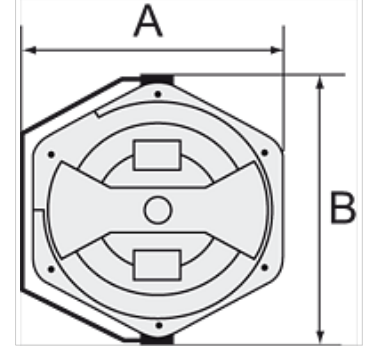

K-ELEKTRO-KABELAUFROLL POM

Electrical cable reels (POM) easy mounting on the wall or ceiling

HANSA FLEX

Özellikler

Kablo	PVC 3 x 1.5 mm ²
Akım Şiddeti	Max. 16 A
Bağlantı	SchuKo plug
Güç tüketimi	Max. 1000 W (fully wound), max. 3500 W (fully unwound)

Açıklama

Diğer bilgiler, istek üzerinedir.

Açıklama

Closed, rugged, impact-resistant housing made of POM. Includes a thermal circuit breaker. In case of overloading, a thermal overload protective circuit cuts off the electrical power supply automatically.

Ürün

Tanım	A (mm)	B (mm)	Uzunluk (m)	Gerilim
K- 07 10 03 46	394,5	436,0	10	max. 230V
K- 07 10 03 47	394,5	436,0	17	max. 230V