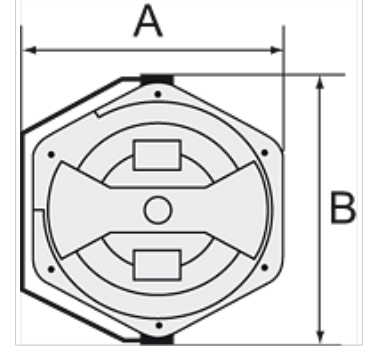

# K-ELEKTRO-KABELAUFROLL POM

Electrical cable reels (POM) easy mounting on the wall or ceiling

**HANSA FLEX**

## Özellikler

<b>Kablo</b>	PVC 3 x 1.5 mm <sup>2</sup>
<b>Akım Şiddeti</b>	Max. 16 A
<b>Bağlantı</b>	SchuKo plug
<b>Güç tüketimi</b>	Max. 1000 W (fully wound), max. 3500 W (fully unwound)

## Ürün

Tanım	A (mm)	B (mm)	Uzunluk (m)	Gerilim
K- 07 10 03 46	394,5	436,0	10	max. 230V
K- 07 10 03 47	394,5	436,0	17	max. 230V