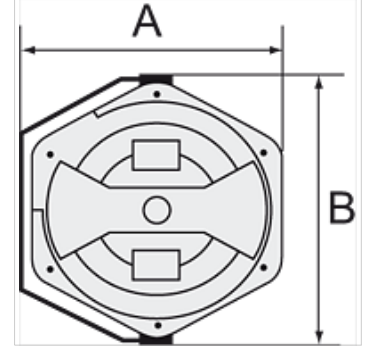

# K-ELEKTRO-KABELAUFROLL POM

Electrical cable reels (POM) easy mounting on the wall or ceiling

**HANSA FLEX**

## Özellikler

<b>Kablo</b>	PVC 3 x 1.5 mm <sup>2</sup>
<b>Akım Şiddeti</b>	Max. 16 A
<b>Bağlantı</b>	SchuKo plug
<b>Güç tüketimi</b>	Max. 1000 W (fully wound), max. 3500 W (fully unwound)