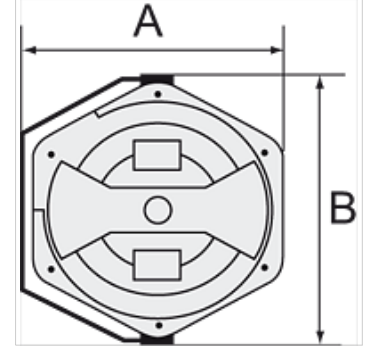

K-ELEKTRO-KABELAUFROLL POM

Electrical cable reels (POM) easy mounting on the wall or ceiling

HANSA FLEX

Özellikler

Kablo	PVC 3 x 1.5 mm ²
Akım Şiddeti	Max. 16 A
Bağlantı	SchuKo plug
Güç tüketimi	Max. 1000 W (fully wound), max. 3500 W (fully unwound)

Açıklama

Diğer bilgiler, istek üzerinedir.

Açıklama

Closed, rugged, impact-resistant housing made of POM. Includes a thermal circuit breaker. In case of overloading, a thermal overload protective circuit cuts off the electrical power supply automatically.

Ürün

Tanım	A (mm)	B (mm)	Uzunluk (m)	Gerilim
K- 07 10 03 46	394,5	436,0	10	max. 230V
K- 07 10 03 47	394,5	436,0	17	max. 230V