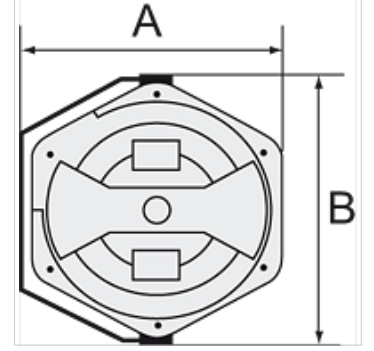

K-ELEKTRO-KABELAUFROLL POM

Electrical cable reels (POM) easy mounting on the wall or ceiling

HANSA FLEX

Özellikler

Kablo	PVC 3 x 1.5 mm ²
Akım Şiddeti	Max. 16 A
Bağlantı	SchuKo plug
Güç tüketimi	Max. 1000 W (fully wound), max. 3500 W (fully unwound)

Açıklama

Diğer bilgiler, istek üzerinedir.

Açıklama

Closed, rugged, impact-resistant housing made of POM. Includes a thermal circuit breaker. In case of overloading, a thermal overload protective circuit cuts off the electrical power supply automatically.

Ürün

Tanım	A (mm)	B (mm)	Uzunluk (m)	Gerilim
K- 07 10 03 46	394,5	436,0	10	max. 230V
K- 07 10 03 47	394,5	436,0	17	max. 230V