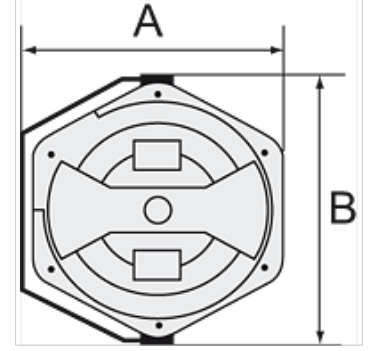

K-SCHL-AUFROLLER LUFT

Hose reels for compressed air

HANSA FLEX

Özellikler

Hortum maddesi	Braided polyurethane
Çalışma basıncı	Max. 16 bar; 13.5 x 9.5 mm hose: max. 12 bar
İşletim ısısı	-20 °C to +60 °C
Dönme açısı	300°

Açıklama

Diğer bilgiler, istek üzerinedir.

Açıklama

For easy mounting on the wall or ceiling. Closed, rugged, impact-resistant housing made of POM, supply/outlet R 1/4 male thread and lightweight, hard-wearing, oil-resistant polyurethane hose. Incl. 2 m feeder hose (not Art. K-07100618).

Ek bilgiler

Housing of K-07100621, K-07100620 and K-07100618 identical to K-07100614

Ürün

Tanım	Hortum ölçüsü	A (mm)	B (mm)	Hortum uzunluğu (m)
K- 07 10 06 18	12 mm x 8 mm	394,5	436,0	7
K- 07 10 06 19	12 mm x 8 mm	361,0	390,0	10
K- 07 10 06 20	12 mm x 8 mm	394,5	436,0	16
K- 07 10 06 21	13,5 mm x 9,5 mm	394,5	436,0	14