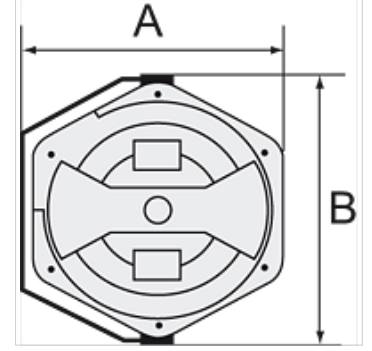

## Özellikler

Hortum maddesi	Braided polyurethane
Çalışma basıncı	Max. 16 bar; 13.5 x 9.5 mm hose: max. 12 bar
İşletim ısısı	-20 °C to +60 °C
Dönme açısı	300°

## Açıklama

For easy mounting on the wall or ceiling. Closed, rugged, impact-resistant housing made of POM, supply/outlet R 1/4 male thread and lightweight, hard-wearing, oil-resistant polyurethane hose. Incl. 2 m feeder hose (not Art. K-07100618).

## Ürün

Tanım	Hortum ölçüsü	A (mm)	B (mm)	Hortum uzunluğu (m)
K- 07 10 06 18	12 mm x 8 mm	394,5	436,0	7
K- 07 10 06 19	12 mm x 8 mm	361,0	390,0	10
K- 07 10 06 20	12 mm x 8 mm	394,5	436,0	16
K- 07 10 06 21	13,5 mm x 9,5 mm	394,5	436,0	14