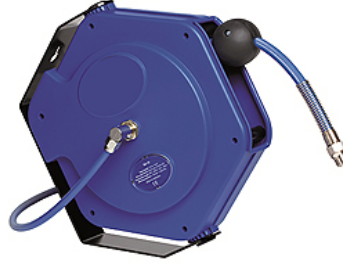

K-SCHL-AUFROLLER LUFT

Hose reels for compressed air

HANSA FLEX

Özellikler

Hortum maddesi	Braided polyurethane
Çalışma basıncı	Max. 16 bar; 13.5 x 9.5 mm hose: max. 12 bar
İşletim ısısı	-20 °C to +60 °C
Dönme açısı	300°

Açıklama

Diğer bilgiler, istek üzerinedir.

Açıklama

For easy mounting on the wall or ceiling. Closed, rugged, impact-resistant housing made of POM, supply/outlet R 1/4 male thread and lightweight, hard-wearing, oil-resistant polyurethane hose. Incl. 2 m feeder hose (not Art. K-07100618).