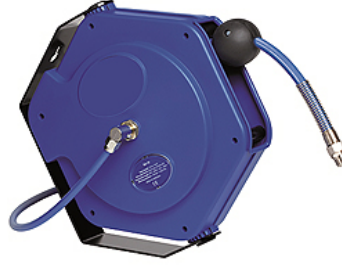

K-SCHL-AUFROLLER LUFT

Hose reels for compressed air

HANSA FLEX

Özellikler

Hortum maddesi	Braided polyurethane
Çalışma basıncı	Max. 16 bar; 13.5 x 9.5 mm hose: max. 12 bar
İşletim ısısı	-20 °C to +60 °C
Dönme açısı	300°

Açıklama

Diğer bilgiler, istek üzerinedir.

Açıklama

For easy mounting on the wall or ceiling. Closed, rugged, impact-resistant housing made of POM, supply/outlet R 1/4 male thread and lightweight, hard-wearing, oil-resistant polyurethane hose. Incl. 2 m feeder hose (not Art. K-07100618).