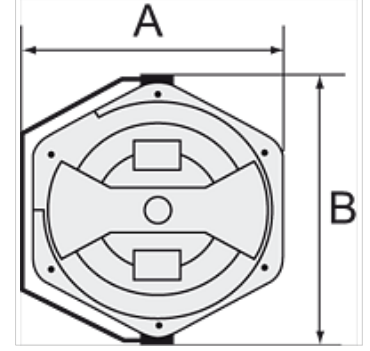

K-SCHL-AUFROLLER LUFT

Hose reels for compressed air

HANSA FLEX

Özellikler

Hortum maddesi	Braided polyurethane
Çalışma basıncı	Max. 16 bar; 13.5 x 9.5 mm hose: max. 12 bar
İşletim ısısı	-20 °C to +60 °C
Dönme açısı	300°

Açıklama

Diğer bilgiler, istek üzerinedir.

Açıklama

For easy mounting on the wall or ceiling. Closed, rugged, impact-resistant housing made of POM, supply/outlet R 1/4 male thread and lightweight, hard-wearing, oil-resistant polyurethane hose. Incl. 2 m feeder hose (not Art. K-07100618).

Ek bilgiler

Housing of K-07100621, K-07100620 and K-07100618 identical to K-07100614

Ürün

Tanım	Hortum ölçüsü	A (mm)	B (mm)	Hortum uzunluğu (m)
K- 07 10 06 18	12 mm x 8 mm	394,5	436,0	7
K- 07 10 06 19	12 mm x 8 mm	361,0	390,0	10
K- 07 10 06 20	12 mm x 8 mm	394,5	436,0	16
K- 07 10 06 21	13,5 mm x 9,5 mm	394,5	436,0	14