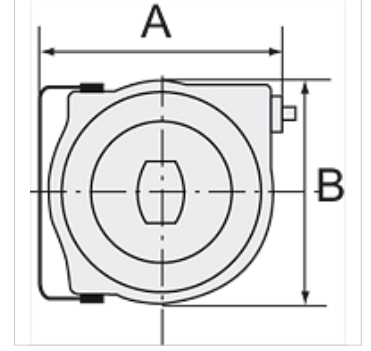

K-SCHL-AUFROLLER LU WA L

Hose reels for compressed air and water, lightweight type

HANSA FLEX

Özellikler

Hortum maddesi	PVC
Çalışma basıncı	max. 12 bar (K-07100622); max. 20 bar (K-07100623)
İşletim ısısı	max. +60 °C
Giriş tapaları	G 1/4
Dönme açısı	180°

Açıklama

Diğer bilgiler, istek üzerinedir.

Açıklama

High-quality, impact-resistant polypropylene housing. An automatic latching mechanism allows the hose to be engaged at any length. Enclosed spring. Precise locking device for continuous feeding or stop function. Reel guide prevents excessive wear on the hose.

Ürün

Tanım	Hortum ölçüsü	A (mm)	B (mm)	Hortum uzunluğu (m)
K- 07 10 06 22	12 mm x 8 mm	340,0	311,0	8
K- 07 10 06 23	12 mm x 6 mm	445,0	400,0	15