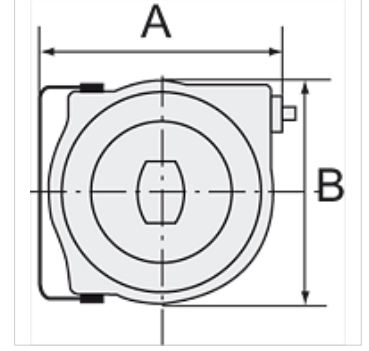

K-SCHL-AUFROLLER LU WA L

Hose reels for compressed air and water, lightweight type

HANSA FLEX

Özellikler

Hortum maddesi	PVC
Çalışma basıncı	max. 12 bar (K-07100622); max. 20 bar (K-07100623)
İşletim ısısı	max. +60 °C
Giriş tapaları	G 1/4
Dönme açısı	180°

Açıklama

Diğer bilgiler, istek üzerinedir.

Açıklama

High-quality, impact-resistant polypropylene housing. An automatic latching mechanism allows the hose to be engaged at any length. Enclosed spring. Precise locking device for continuous feeding or stop function. Reel guide prevents excessive wear on the hose.

Ürün

Tanım	Hortum ölçüsü	A (mm)	B (mm)	Hortum uzunluğu (m)
K- 07 10 06 22	12 mm x 8 mm	340,0	311,0	8
K- 07 10 06 23	12 mm x 6 mm	445,0	400,0	15