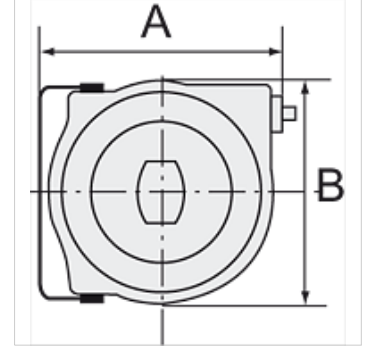

## Özellikler

Hortum maddesi	PVC
Çalışma basıncı	max. 12 bar (K-07100622); max. 20 bar (K-07100623)
İşletim ısısı	max. +60 °C
Giriş tapaları	G 1/4
Dönme açısı	180°

## Ürün

Tanım	Hortum ölçüsü	A (mm)	B (mm)	Hortum uzunluğu (m)
K- 07 10 06 22	12 mm x 8 mm	340,0	311,0	8
K- 07 10 06 23	12 mm x 6 mm	445,0	400,0	15