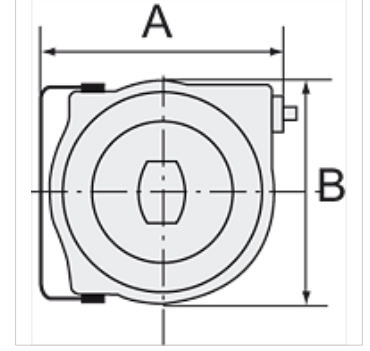

K-SCHL-AUFROLLER LU WA L

Hose reels for compressed air and water, lightweight type

HANSA FLEX

Özellikler

Hortum maddesi	PVC
Çalışma basıncı	max. 12 bar (K-07100622); max. 20 bar (K-07100623)
İşletim ısısı	max. +60 °C
Giriş tapaları	G 1/4
Dönme açısı	180°

Açıklama

Diğer bilgiler, istek üzerinedir.

Açıklama

High-quality, impact-resistant polypropylene housing. An automatic latching mechanism allows the hose to be engaged at any length. Enclosed spring. Precise locking device for continuous feeding or stop function. Reel guide prevents excessive wear on the hose.

Ürün

Tanım	Hortum ölçüsü	A (mm)	B (mm)	Hortum uzunluğu (m)
K- 07 10 06 22	12 mm x 8 mm	340,0	311,0	8
K- 07 10 06 23	12 mm x 6 mm	445,0	400,0	15