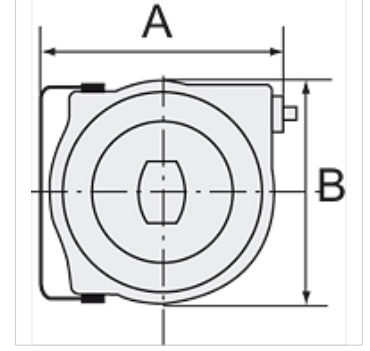

## Özellikler

Hortum maddesi	PVC
Çalışma basıncı	max. 12 bar (K-07100622); max. 20 bar (K-07100623)
İşletim ısısı	max. +60 °C
Giriş tapaları	G 1/4
Dönme açısı	180°

## Ürün

Tanım	Hortum ölçüsü	A (mm)	B (mm)	Hortum uzunluğu (m)
K- 07 10 06 22	12 mm x 8 mm	340,0	311,0	8
K- 07 10 06 23	12 mm x 6 mm	445,0	400,0	15