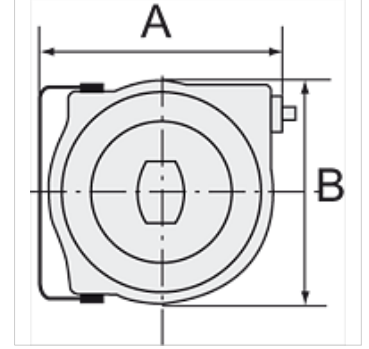

K-SCHL-AUFROLLER LU WA L

Hose reels for compressed air and water, lightweight type

HANSA FLEX

Özellikler

Hortum maddesi	PVC
Çalışma basıncı	max. 12 bar (K-07100622); max. 20 bar (K-07100623)
İşletim ısısı	max. +60 °C
Giriş tapaları	G 1/4
Dönme açısı	180°

Açıklama

Diğer bilgiler, istek üzerinedir.

Açıklama

High-quality, impact-resistant polypropylene housing. An automatic latching mechanism allows the hose to be engaged at any length. Enclosed spring. Precise locking device for continuous feeding or stop function. Reel guide prevents excessive wear on the hose.

Ürün

Tanım	Hortum ölçüsü	A (mm)	B (mm)	Hortum uzunluğu (m)
K- 07 10 06 22	12 mm x 8 mm	340,0	311,0	8
K- 07 10 06 23	12 mm x 6 mm	445,0	400,0	15