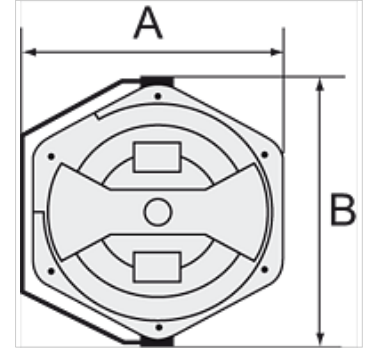

K-SCHL-AUFROLLER LUFT H

Hose reels for compressed air, high flow capacity

HANSA FLEX

Özellikler

Hortum maddesi	Braided polyurethane
Çalışma basıncı	maks. 12 bar
İşletim ısısı	-20 °C to +60 °C
Dönme açısı	300°

Açıklama

Diğer bilgiler, istek üzerinedir.

Açıklama

Specially designed to ensure a high flow capacity. Easy mounting on the wall or ceiling. Closed, rugged, impact-resistant housing made of POM, supply/outlet R 1/4 male thread and lightweight, hard-wearing, oil-resistant polyurethane hose. Incl. 2 m feeder hose.

Ürün

Tanım	Hortum ölçüsü	A (mm)	B (mm)	Hortum uzunluğu (m)
K- 07 10 06 14	16 mm x 11 mm	394,5	436,0	10