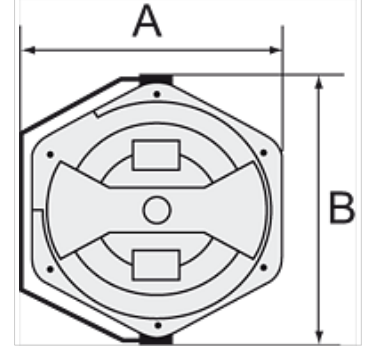

K-SCHL-AUFROLLER LUFT H

Hose reels for compressed air, high flow capacity

HANSA FLEX

Özellikler

Hortum maddesi	Braided polyurethane
Çalışma basıncı	maks. 12 bar
İşletim ısısı	-20 °C to +60 °C
Dönme açısı	300°

Açıklama

Diğer bilgiler, istek üzerinedir.

Açıklama

Specially designed to ensure a high flow capacity. Easy mounting on the wall or ceiling. Closed, rugged, impact-resistant housing made of POM, supply/outlet R 1/4 male thread and lightweight, hard-wearing, oil-resistant polyurethane hose. Incl. 2 m feeder hose.

Ürün

Tanım	Hortum ölçüsü	A (mm)	B (mm)	Hortum uzunluğu (m)
K- 07 10 06 14	16 mm x 11 mm	394,5	436,0	10