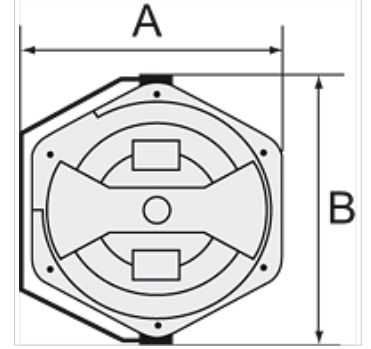

K-SCHL-AUFROLLER WASSER

Hose reels for water

HANSA FLEX

Özellikler

Hortum maddesi Braided PVC

Çalışma basıncı Max. 9 bar

İşletim ısısı +5 °C to +60 °C

Dönme açısı 300°

Açıklama

Diğer bilgiler, istek üzerinedir.

Açıklama

For easy mounting on the wall or ceiling. Closed, rugged, impact-resistant housing made of POM, supply/outlet R 1/4 male thread and lightweight, hard-wearing, braided PVC hose. Incl. 2 m feeder hose.

Ürün

Tanım	Hortum ölçüsü	A (mm)	B (mm)	Hortum uzunluğu (m)
K- 07 10 06 17	13 mm x 9,5 mm	394,5	436,0	14