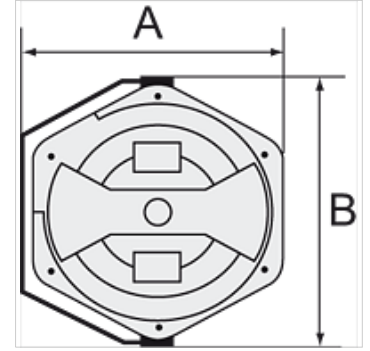

K-SCHL-AUFROLLER WASSER

Hose reels for water

HANSA FLEX

Özellikler

Hortum maddesi Braided PVC

Çalışma basıncı Max. 9 bar

İşletim ısısı +5 °C to +60 °C

Dönme açısı 300°

Açıklama

Diğer bilgiler, istek üzerinedir.

Açıklama

For easy mounting on the wall or ceiling. Closed, rugged, impact-resistant housing made of POM, supply/outlet R 1/4 male thread and lightweight, hard-wearing, braided PVC hose. Incl. 2 m feeder hose.

Ürün

Tanım	Hortum ölçüsü	A (mm)	B (mm)	Hortum uzunluğu (m)
K- 07 10 06 17	13 mm x 9,5 mm	394,5	436,0	14