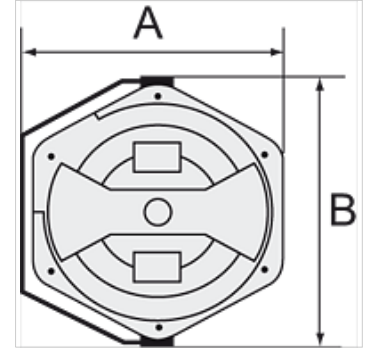

K-SCHL-AUFROLLER WASSER

Hose reels for water

HANSA FLEX

Özellikler

Hortum maddesi Braided PVC

Çalışma basıncı Max. 9 bar

İşletim ısısı +5 °C to +60 °C

Dönme açısı 300°

Açıklama

Diğer bilgiler, istek üzerinedir.

Açıklama

For easy mounting on the wall or ceiling. Closed, rugged, impact-resistant housing made of POM, supply/outlet R 1/4 male thread and lightweight, hard-wearing, braided PVC hose. Incl. 2 m feeder hose.

Ürün

Tanım	Hortum ölçüsü	A (mm)	B (mm)	Hortum uzunluğu (m)
K- 07 10 06 17	13 mm x 9,5 mm	394,5	436,0	14