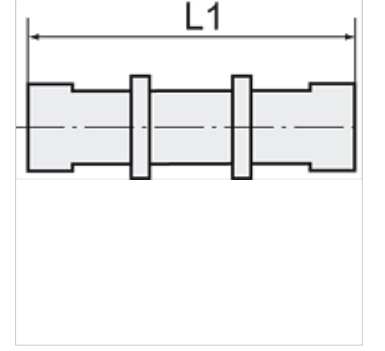

K-SV 6 4

Bulkhead connectors

HANSA FLEX

Özellikler

maks. işletme basıncı	18 bar
kullanılabilir hortumlar	PA, PE, PU
Malzeme	Nikel kaplı pirinç

Açıklama

Diğer bilgiler, istek üzerinedir.

Ürün

Tanım	Mil	Hortum için	L1 (mm)	SW
K- 07 40 33 82	M 10 x 1	6 mm / 4 mm	48,0	14 mm
K- 07 40 33 83	M 12 x 1	8 mm / 6 mm	48,0	16 mm