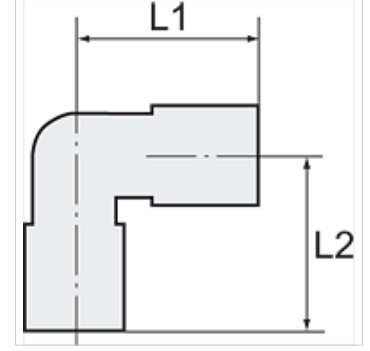

K-W90 VERBINDER SCHR MS NI

Union elbows

HANSA FLEX

Özellikler

maks. işletme basıncı	18 bar
kullanılabilir hortumlar	PA, PE, PU
Malzeme	Nikel kaplı pirinç

Açıklama

Diğer bilgiler, istek üzerinedir.

Ürün

Tanım	Hortum için	L1 (mm)	L2 (mm)	SW
K- 07 40 34 13	6 mm / 4 mm	21,5	21,5	8 mm
K- 07 40 34 14	8 mm / 6 mm	22,5	22,5	10 mm
K- 07 40 34 12	10 mm / 8 mm	25,5	25,5	11 mm