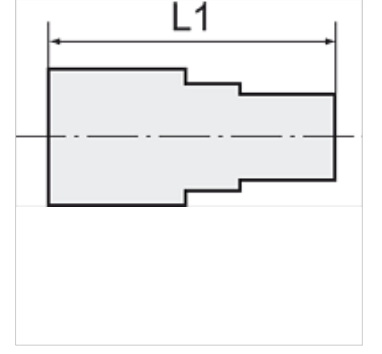

K-GAM IG 5

Female connectors, parallel female thread

HANSA FLEX

Açıklama

Diğer bilgiler, istek üzerinedir.

Ürün

Tanım	Mil	Hortum için	L1 (mm)	SW
K- 07 40 30 14	G 1/4	6 mm / 4 mm	25,0	17 mm
K- 07 40 30 15	G 1/4	8 mm / 6 mm	25,0	17 mm