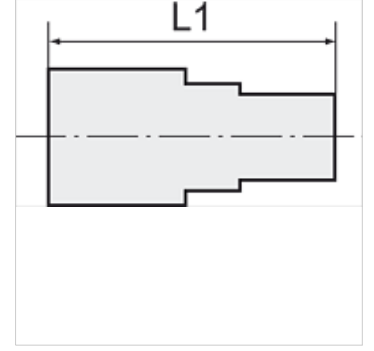

K-GAM IG 5

Female connectors, parallel female thread

HANSA FLEX

Açıklama

Diğer bilgiler, istek üzerinedir.

Ürün

Tanım	Mil	Hortum için	L1 (mm)	SW
K- 07 40 30 14	G 1/4	6 mm / 4 mm	25,0	17 mm
K- 07 40 30 15	G 1/4	8 mm / 6 mm	25,0	17 mm