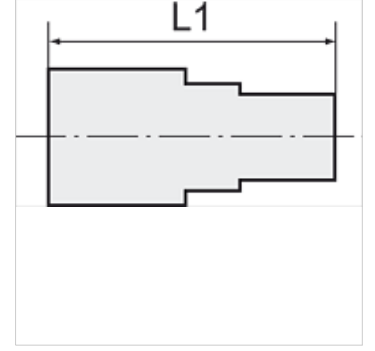

K-GAM IG 5

Female connectors, parallel female thread

HANSA FLEX

Açıklama

Diğer bilgiler, istek üzerinedir.

Ürün

Tanım	Mil	Hortum için	L1 (mm)	SW
K- 07 40 30 14	G 1/4	6 mm / 4 mm	25,0	17 mm
K- 07 40 30 15	G 1/4	8 mm / 6 mm	25,0	17 mm