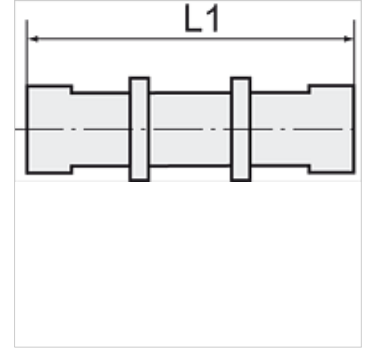

K-SV 6 2

Bulkhead connectors

HANSA FLEX

Açıklama

Diğer bilgiler, istek üzerinedir.

Ürün

Tanım	Mil	Hortum için	L1 (mm)	SW
K- 07 40 30 25	M 10 x 1	6 mm / 4 mm	44,0	14 mm
K- 07 40 30 26	M 12 x 1	8 mm / 6 mm	50,0	17 mm