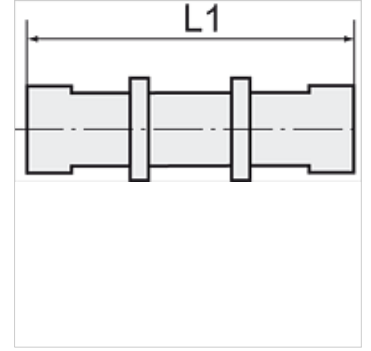

K-SV 6 2

Bulkhead connectors

HANSA FLEX

Açıklama

Diğer bilgiler, istek üzerinedir.

Ürün

Tanım	Mil	Hortum için	L1 (mm)	SW
K- 07 40 30 25	M 10 x 1	6 mm / 4 mm	44,0	14 mm
K- 07 40 30 26	M 12 x 1	8 mm / 6 mm	50,0	17 mm