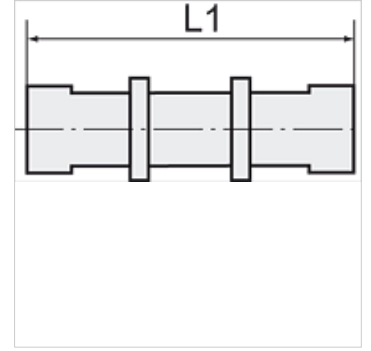

# K-SV 6 2

Bulkhead connectors

**HANSA FLEX**

## Ürün

Tanım	Mil	Hortum için	L1 (mm)	SW
K- 07 40 30 25	M 10 x 1	6 mm / 4 mm	44,0	14 mm
K- 07 40 30 26	M 12 x 1	8 mm / 6 mm	50,0	17 mm