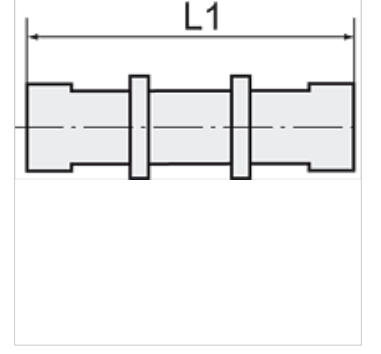

# K-SV 6 2

Bulkhead connectors

**HANSA FLEX**

## Ürün

Tanım	Mil	Hortum için	L1 (mm)	SW
K- 07 40 30 25	M 10 x 1	6 mm / 4 mm	44,0	14 mm
K- 07 40 30 26	M 12 x 1	8 mm / 6 mm	50,0	17 mm