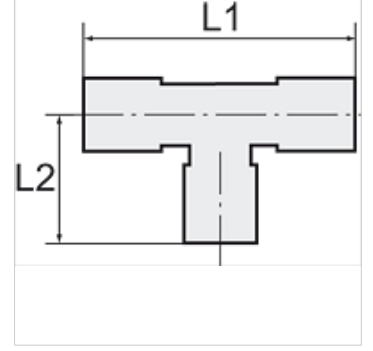

K-T-VB ES

Branch tees

HANSA FLEX

Açıklama

Diğer bilgiler, istek üzerinedir.

Ürün

| Tanım | Hortum için | L1 (mm) | L2 (mm) |
|----------------|-------------|------------|------------|
| K- 07 40 30 38 | 6 mm / 4 mm | 60,0 | 30,0 |
| K- 07 40 30 39 | 8 mm / 6 mm | 63,0 | 32,0 |