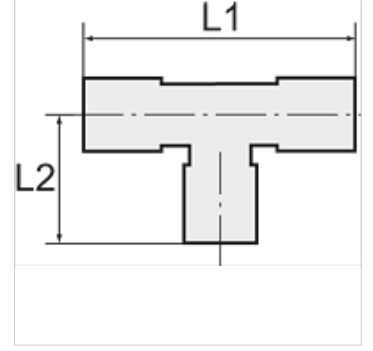

K-T-VB ES

Branch tees

HANSA FLEX

Açıklama

Diğer bilgiler, istek üzerinedir.

Ürün

Tanım	Hortum için	L1 (mm)	L2 (mm)
K- 07 40 30 38	6 mm / 4 mm	60,0	30,0
K- 07 40 30 39	8 mm / 6 mm	63,0	32,0