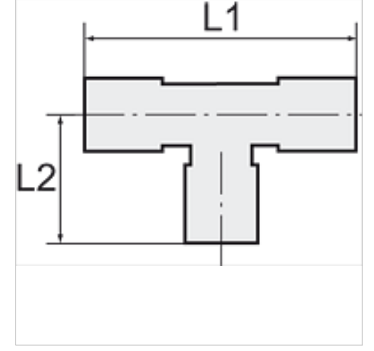

K-T-VB ES

Branch tees

HANSA FLEX

Açıklama

Diğer bilgiler, istek üzerinedir.

Ürün

Tanım	Hortum için	L1 (mm)	L2 (mm)
K- 07 40 30 38	6 mm / 4 mm	60,0	30,0
K- 07 40 30 39	8 mm / 6 mm	63,0	32,0