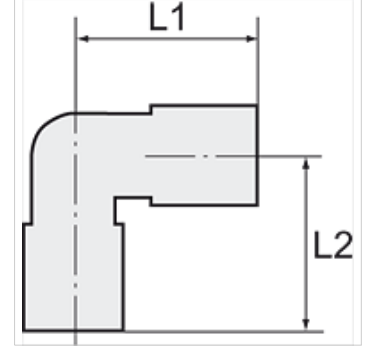

K-W90 GAM

Female elbows

HANSA FLEX

Özellikler

maks. işletme basıncı	18 bar
kullanılabilir hortumlar	PA, PE, PU
Malzeme	Nikel kaplı pirinç

Açıklama

Diğer bilgiler, istek üzerinedir.

Ürün

Tanım	Mil	Hortum için	L1 (mm)	L2 (mm)	SW
K- 07 40 34 11	G 1/8	6 mm / 4 mm	22,5	19,0	10 mm
K- 07 40 34 09	G 1/4	6 mm / 4 mm	25,0	23,0	11 mm
K- 07 40 34 10	G 1/4	8 mm / 6 mm	25,0	23,0	11 mm
K- 07 40 34 08	G 1/4	10 mm / 8 mm	26,0	23,5	13 mm