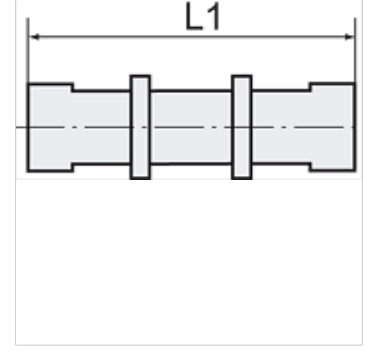

K-SV 3

Bulkhead connectors

HANSA FLEX

Açıklama

Diğer bilgiler, istek üzerinedir.

Açıklama

For the installation of plastic tubing.

Ürün

Tanım	Mil	Hortum için	L1 (mm)	SW
K- 07 40 30 62	M 10 x 1	6 mm / 4 mm	44,0	14 mm
K- 07 40 30 63	M 12 x 1	8 mm / 6 mm	50,0	17 mm