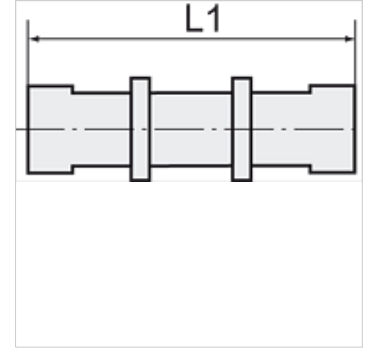

K-SV 3

Bulkhead connectors

HANSA FLEX

Açıklama

Diğer bilgiler, istek üzerinedir.

Açıklama

For the installation of plastic tubing.

Ürün

Tanım	Mil	Hortum için	L1 (mm)	SW
K- 07 40 30 62	M 10 x 1	6 mm / 4 mm	44,0	14 mm
K- 07 40 30 63	M 12 x 1	8 mm / 6 mm	50,0	17 mm