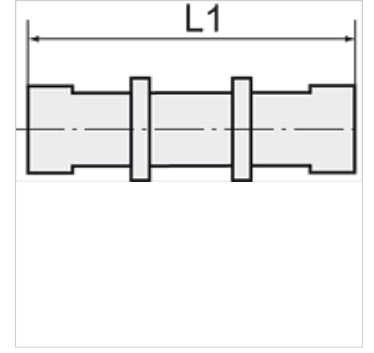

# K-SV 3

Bulkhead connectors

**HANSA FLEX**

## Açıklama

For the installation of plastic tubing.

## Ürün

Tanım	Mil	Hortum için	L1 (mm)	SW
K- 07 40 30 62	M 10 x 1	6 mm / 4 mm	44,0	14 mm
K- 07 40 30 63	M 12 x 1	8 mm / 6 mm	50,0	17 mm