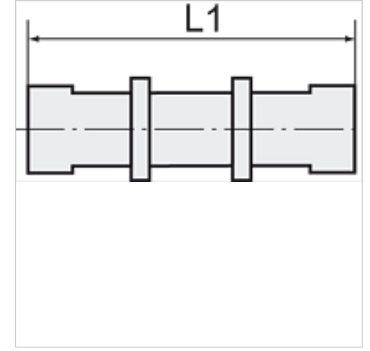

K-SV 3

Bulkhead connectors

HANSA FLEX

Açıklama

Diğer bilgiler, istek üzerinedir.

Açıklama

For the installation of plastic tubing.

Ürün

| Tanım | Mil | Hortum için | L1 (mm) | SW |
|----------------|----------|-------------|------------|-------|
| K- 07 40 30 62 | M 10 x 1 | 6 mm / 4 mm | 44,0 | 14 mm |
| K- 07 40 30 63 | M 12 x 1 | 8 mm / 6 mm | 50,0 | 17 mm |