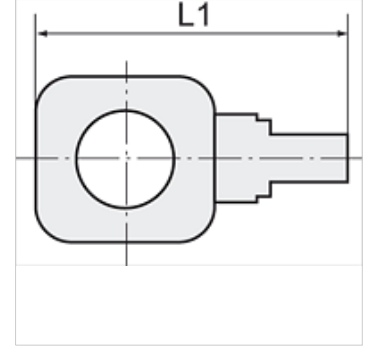

K-BR POM BLAU

Single banjos

HANSA FLEX

Özellikler

Çalışma basıncı 0 - 10 bar

Sıcaklık sahası -10 °C to +60 °C

Açıklama

Diğer bilgiler, istek üzerinedir.

Ürün

| Tanım | Mil | Hortum için | L1 (mm) |
|----------------|-----------|-------------|------------|
| K- 07 40 33 34 | for G 1/8 | 6 mm / 4 mm | 31,0 |
| K- 07 40 33 35 | for G 1/8 | 8 mm / 6 mm | 33,0 |
| K- 07 40 33 36 | for G 1/4 | 6 mm / 4 mm | 35,0 |
| K- 07 40 33 37 | for G 1/4 | 8 mm / 6 mm | 36,5 |