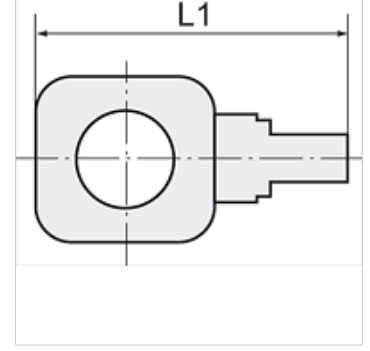

K-BR POM BLAU

Single banjos

HANSA FLEX

Özellikler

Çalışma basıncı 0 - 10 bar

Sıcaklık sahası -10 °C to +60 °C

Açıklama

Diğer bilgiler, istek üzerinedir.

Ürün

Tanım	Mil	Hortum için	L1 (mm)
K- 07 40 33 34	for G 1/8	6 mm / 4 mm	31,0
K- 07 40 33 35	for G 1/8	8 mm / 6 mm	33,0
K- 07 40 33 36	for G 1/4	6 mm / 4 mm	35,0
K- 07 40 33 37	for G 1/4	8 mm / 6 mm	36,5