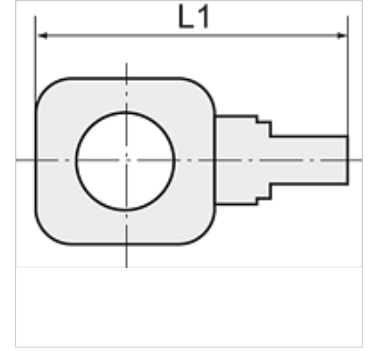

K-BR POM BLAU

Single banjos

HANSA FLEX

Özellikler

Çalışma basıncı 0 - 10 bar

Sıcaklık sahası -10 °C to +60 °C

Açıklama

Diğer bilgiler, istek üzerinedir.

Ürün

Tanım	Mil	Hortum için	L1 (mm)
K- 07 40 33 34	for G 1/8	6 mm / 4 mm	31,0
K- 07 40 33 35	for G 1/8	8 mm / 6 mm	33,0
K- 07 40 33 36	for G 1/4	6 mm / 4 mm	35,0
K- 07 40 33 37	for G 1/4	8 mm / 6 mm	36,5