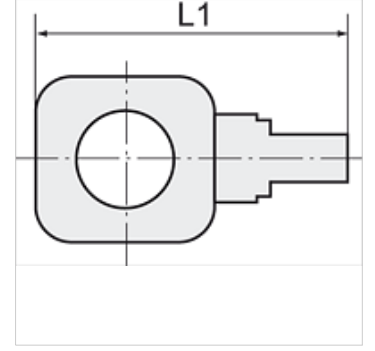

K-BR POM BLAU

Single banjos

HANSA FLEX

Özellikler

Çalışma basıncı 0 - 10 bar

Sıcaklık sahası -10 °C to +60 °C

Açıklama

Diğer bilgiler, istek üzerinedir.

Ürün

Tanım	Mil	Hortum için	L1 (mm)
K- 07 40 33 34	for G 1/8	6 mm / 4 mm	31,0
K- 07 40 33 35	for G 1/8	8 mm / 6 mm	33,0
K- 07 40 33 36	for G 1/4	6 mm / 4 mm	35,0
K- 07 40 33 37	for G 1/4	8 mm / 6 mm	36,5