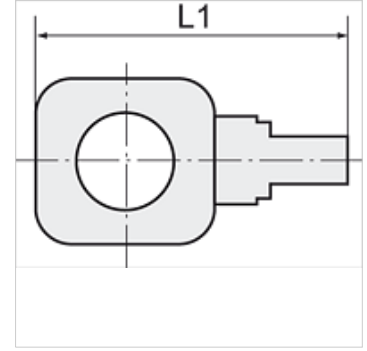

K-BR POM BLAU

Single banjos

HANSA FLEX

Özellikler

Çalışma basıncı 0 - 10 bar

Sıcaklık sahası -10 °C to +60 °C

Açıklama

Diğer bilgiler, istek üzerinedir.

Ürün

Tanım	Mil	Hortum için	L1 (mm)
K- 07 40 33 34	for G 1/8	6 mm / 4 mm	31,0
K- 07 40 33 35	for G 1/8	8 mm / 6 mm	33,0
K- 07 40 33 36	for G 1/4	6 mm / 4 mm	35,0
K- 07 40 33 37	for G 1/4	8 mm / 6 mm	36,5