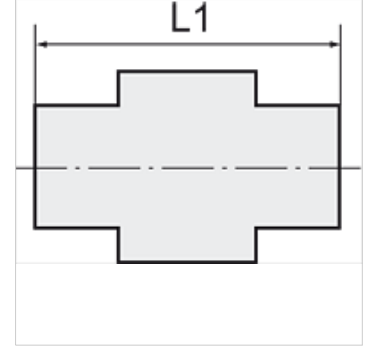

K-XVM ZYL POM BLAU

Male connectors, parallel male thread

HANSA FLEX

Özellikler

Çalışma basıncı 0 - 10 bar

Sıcaklık sahası -10 °C to +60 °C

Açıklama

Diğer bilgiler, istek üzerinedir.

Ürün

Tanım	Mil	Hortum için	L1 (mm)	SW
K- 07 40 33 15	G 1/8	6 mm / 4 mm	28,0	13 mm
K- 07 40 33 16	G 1/8	8 mm / 6 mm	29,5	13 mm
K- 07 40 33 17	G 1/4	6 mm / 4 mm	31,0	17 mm
K- 07 40 33 18	G 1/4	8 mm / 6 mm	32,0	17 mm
K- 07 40 33 19	G 1/4	12 mm / 9 mm	37,5	19 mm
K- 07 40 33 20	G 1/4	10 mm / 8 mm	34,0	17 mm
K- 07 40 33 21	G 3/8	8 mm / 6 mm	34,0	19 mm
K- 07 40 33 22	G 3/8	10 mm / 8 mm	35,5	19 mm
K- 07 40 33 23	G 3/8	12 mm / 9 mm	37,5	19 mm