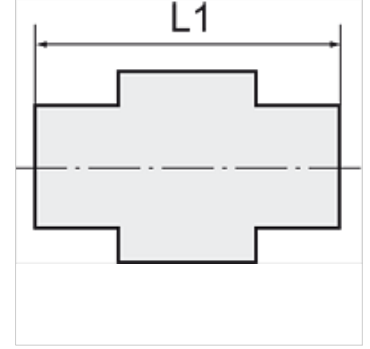

K-XVM ZYL POM BLAU

Male connectors, parallel male thread

HANSA FLEX

Özellikler

Çalışma basıncı 0 - 10 bar

Sıcaklık sahası -10 °C to +60 °C

Açıklama

Diğer bilgiler, istek üzerinedir.

Ürün

Tanım	Mil	Hortum için	L1 (mm)	SW
K- 07 40 33 15	G 1/8	6 mm / 4 mm	28,0	13 mm
K- 07 40 33 16	G 1/8	8 mm / 6 mm	29,5	13 mm
K- 07 40 33 17	G 1/4	6 mm / 4 mm	31,0	17 mm
K- 07 40 33 18	G 1/4	8 mm / 6 mm	32,0	17 mm
K- 07 40 33 19	G 1/4	12 mm / 9 mm	37,5	19 mm
K- 07 40 33 20	G 1/4	10 mm / 8 mm	34,0	17 mm
K- 07 40 33 21	G 3/8	8 mm / 6 mm	34,0	19 mm
K- 07 40 33 22	G 3/8	10 mm / 8 mm	35,5	19 mm
K- 07 40 33 23	G 3/8	12 mm / 9 mm	37,5	19 mm