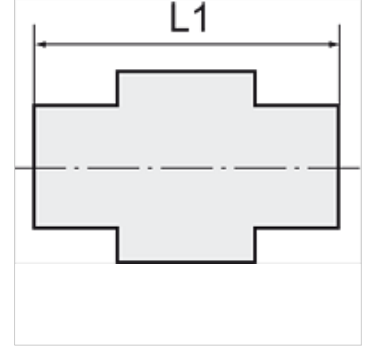

K-XVM ZYL POM BLAU

Male connectors, parallel male thread

HANSA FLEX

Özellikler

Çalışma basıncı 0 - 10 bar

Sıcaklık sahası -10 °C to +60 °C

Açıklama

Diğer bilgiler, istek üzerinedir.

Ürün

Tanım	Mil	Hortum için	L1 (mm)	SW
K- 07 40 33 15	G 1/8	6 mm / 4 mm	28,0	13 mm
K- 07 40 33 16	G 1/8	8 mm / 6 mm	29,5	13 mm
K- 07 40 33 17	G 1/4	6 mm / 4 mm	31,0	17 mm
K- 07 40 33 18	G 1/4	8 mm / 6 mm	32,0	17 mm
K- 07 40 33 19	G 1/4	12 mm / 9 mm	37,5	19 mm
K- 07 40 33 20	G 1/4	10 mm / 8 mm	34,0	17 mm
K- 07 40 33 21	G 3/8	8 mm / 6 mm	34,0	19 mm
K- 07 40 33 22	G 3/8	10 mm / 8 mm	35,5	19 mm
K- 07 40 33 23	G 3/8	12 mm / 9 mm	37,5	19 mm