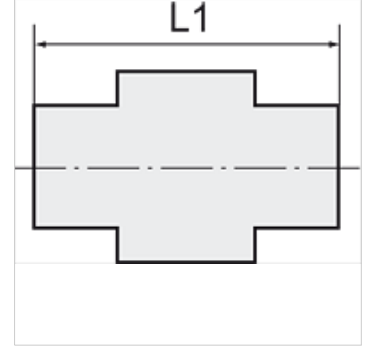

K-XVM ZYL POM BLAU

Male connectors, parallel male thread

HANSA FLEX

Özellikler

Çalışma basıncı 0 - 10 bar

Sıcaklık sahası -10 °C to +60 °C

Açıklama

Diğer bilgiler, istek üzerinedir.

Ürün

Tanım	Mil	Hortum için	L1 (mm)	SW
K- 07 40 33 15	G 1/8	6 mm / 4 mm	28,0	13 mm
K- 07 40 33 16	G 1/8	8 mm / 6 mm	29,5	13 mm
K- 07 40 33 17	G 1/4	6 mm / 4 mm	31,0	17 mm
K- 07 40 33 18	G 1/4	8 mm / 6 mm	32,0	17 mm
K- 07 40 33 19	G 1/4	12 mm / 9 mm	37,5	19 mm
K- 07 40 33 20	G 1/4	10 mm / 8 mm	34,0	17 mm
K- 07 40 33 21	G 3/8	8 mm / 6 mm	34,0	19 mm
K- 07 40 33 22	G 3/8	10 mm / 8 mm	35,5	19 mm
K- 07 40 33 23	G 3/8	12 mm / 9 mm	37,5	19 mm