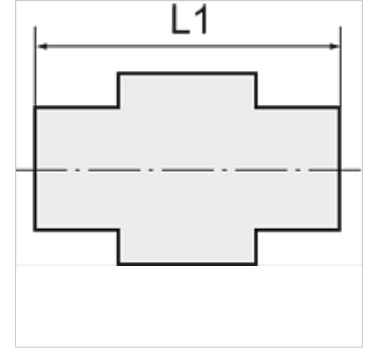

K-XVM ZYL POM BLAU

Male connectors, parallel male thread

HANSA FLEX

Özellikler

Çalışma basıncı 0 - 10 bar

Sıcaklık sahası -10 °C to +60 °C

Açıklama

Diğer bilgiler, istek üzerinedir.

Ürün

Tanım	Mil	Hortum için	L1 (mm)	SW
K- 07 40 33 15	G 1/8	6 mm / 4 mm	28,0	13 mm
K- 07 40 33 16	G 1/8	8 mm / 6 mm	29,5	13 mm
K- 07 40 33 17	G 1/4	6 mm / 4 mm	31,0	17 mm
K- 07 40 33 18	G 1/4	8 mm / 6 mm	32,0	17 mm
K- 07 40 33 19	G 1/4	12 mm / 9 mm	37,5	19 mm
K- 07 40 33 20	G 1/4	10 mm / 8 mm	34,0	17 mm
K- 07 40 33 21	G 3/8	8 mm / 6 mm	34,0	19 mm
K- 07 40 33 22	G 3/8	10 mm / 8 mm	35,5	19 mm
K- 07 40 33 23	G 3/8	12 mm / 9 mm	37,5	19 mm