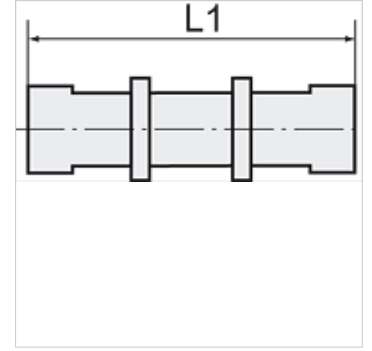

K-SVB POM BLAU

Bulkhead connectors, complete with fixing nuts

HANSA FLEX

Özellikler

Çalışma basıncı 0 - 10 bar

Sıcaklık sahası -10 °C to +60 °C

Açıklama

Diğer bilgiler, istek üzerinedir.

Ürün

Tanım	Mil	Hortum için	L1 (mm)	SW
K- 07 40 33 47	M 10 x 1	6 mm / 4 mm	50,0	13 mm
K- 07 40 33 48	M 12 x 1	8 mm / 6 mm	51,0	17 mm
K- 07 40 33 49	M 16 x 1	12 mm / 9 mm	60,0	19 mm