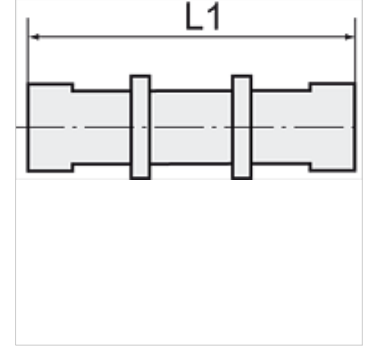

K-SVB POM BLAU

Bulkhead connectors, complete with fixing nuts

HANSA FLEX

Özellikler

Çalışma basıncı 0 - 10 bar

Sıcaklık sahası -10 °C to +60 °C

Açıklama

Diğer bilgiler, istek üzerinedir.

Ürün

Tanım	Mil	Hortum için	L1 (mm)	SW
K- 07 40 33 47	M 10 x 1	6 mm / 4 mm	50,0	13 mm
K- 07 40 33 48	M 12 x 1	8 mm / 6 mm	51,0	17 mm
K- 07 40 33 49	M 16 x 1	12 mm / 9 mm	60,0	19 mm