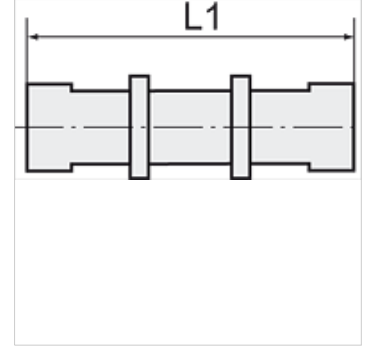

K-SVB POM BLAU

Bulkhead connectors, complete with fixing nuts

HANSA FLEX

Özellikler

Çalışma basıncı 0 - 10 bar

Sıcaklık sahası -10 °C to +60 °C

Açıklama

Diğer bilgiler, istek üzerinedir.

Ürün

Tanım	Mil	Hortum için	L1 (mm)	SW
K- 07 40 33 47	M 10 x 1	6 mm / 4 mm	50,0	13 mm
K- 07 40 33 48	M 12 x 1	8 mm / 6 mm	51,0	17 mm
K- 07 40 33 49	M 16 x 1	12 mm / 9 mm	60,0	19 mm