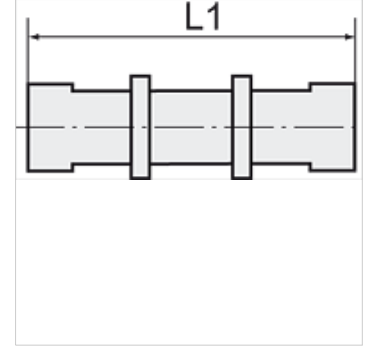

K-SVB POM BLAU

Bulkhead connectors, complete with fixing nuts

HANSA FLEX

Özellikler

Çalışma basıncı 0 - 10 bar

Sıcaklık sahası -10 °C to +60 °C

Açıklama

Diğer bilgiler, istek üzerinedir.

Ürün

Tanım	Mil	Hortum için	L1 (mm)	SW
K- 07 40 33 47	M 10 x 1	6 mm / 4 mm	50,0	13 mm
K- 07 40 33 48	M 12 x 1	8 mm / 6 mm	51,0	17 mm
K- 07 40 33 49	M 16 x 1	12 mm / 9 mm	60,0	19 mm