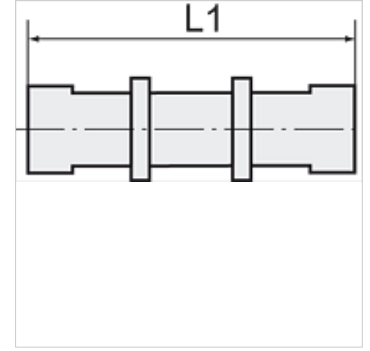

K-SVB POM BLAU

Bulkhead connectors, complete with fixing nuts

HANSA FLEX

Özellikler

Çalışma basıncı 0 - 10 bar

Sıcaklık sahası -10 °C to +60 °C

Açıklama

Diğer bilgiler, istek üzerinedir.

Ürün

Tanım	Mil	Hortum için	L1 (mm)	SW
K- 07 40 33 47	M 10 x 1	6 mm / 4 mm	50,0	13 mm
K- 07 40 33 48	M 12 x 1	8 mm / 6 mm	51,0	17 mm
K- 07 40 33 49	M 16 x 1	12 mm / 9 mm	60,0	19 mm