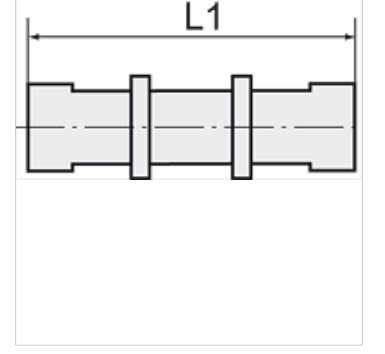

K-SVB POM BLAU

Bulkhead connectors, complete with fixing nuts

HANSA FLEX

Özellikler

Çalışma basıncı 0 - 10 bar

Sıcaklık sahası -10 °C to +60 °C

Açıklama

Diğer bilgiler, istek üzerinedir.

Ürün

Tanım	Mil	Hortum için	L1 (mm)	SW
K- 07 40 33 47	M 10 x 1	6 mm / 4 mm	50,0	13 mm
K- 07 40 33 48	M 12 x 1	8 mm / 6 mm	51,0	17 mm
K- 07 40 33 49	M 16 x 1	12 mm / 9 mm	60,0	19 mm