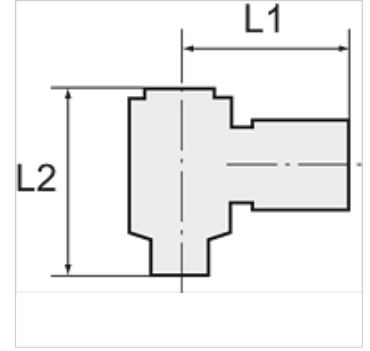

K-W90 VERSCHR DREH HS ALU POM BLAU

Union elbows with aluminium banjo bolt, swivel type

HANSA FLEX

Özellikler

Çalışma basıncı 0 - 10 bar

Sıcaklık sahası -10 °C to +60 °C

Açıklama

Diğer bilgiler, istek üzerinedir.

Ürün

Tanım	Mil	Hortum için	L1 (mm)	L2 (mm)
K- 07 40 33 24	G 1/8	6 mm / 4 mm	23,0	27,0
K- 07 40 33 25	G 1/8	8 mm / 6 mm	25,0	27,0
K- 07 40 33 26	G 1/4	6 mm / 4 mm	25,0	29,0
K- 07 40 33 27	G 1/4	8 mm / 6 mm	26,5	29,0