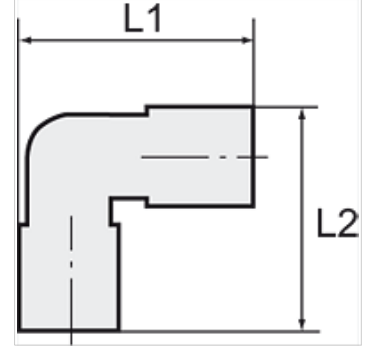

K-W90 VERSCHR AG-K ISO 7-1 POM BLAU

Union elbows, rigid, conical male thread acc. to ISO 7-1

HANSA FLEX

Özellikler

Çalışma basıncı 0 - 10 bar

Sıcaklık sahası -10 °C to +60 °C

Açıklama

Diğer bilgiler, istek üzerinedir.

Ürün

Tanım	Mil	Hortum için	L1 (mm)	L2 (mm)
K- 07 40 33 28	R 1/8	6 mm / 4 mm	23,0	16,0
K- 07 40 33 29	R 1/8	8 mm / 6 mm	23,0	17,0
K- 07 40 33 30	R 1/4	6 mm / 4 mm	24,0	19,0
K- 07 40 33 31	R 1/4	8 mm / 6 mm	25,0	20,0
K- 07 40 33 32	R 1/4	12 mm / 9 mm	28,0	23,0
K- 07 40 33 33	R 3/8	12 mm / 9 mm	28,0	23,0