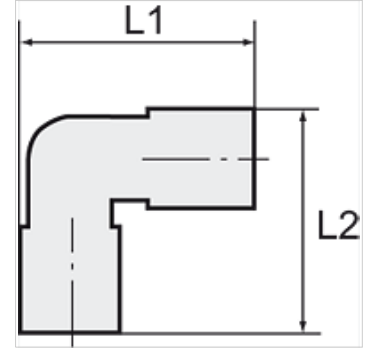

K-W90 VERSCHR AG-K ISO 7-1 POM BLAU

Union elbows, rigid, conical male thread acc. to ISO 7-1

HANSA FLEX

Özellikler

Çalışma basıncı 0 - 10 bar

Sıcaklık sahası -10 °C to +60 °C

Açıklama

Diğer bilgiler, istek üzerinedir.

Ürün

Tanım	Mil	Hortum için	L1 (mm)	L2 (mm)
K- 07 40 33 28	R 1/8	6 mm / 4 mm	23,0	16,0
K- 07 40 33 29	R 1/8	8 mm / 6 mm	23,0	17,0
K- 07 40 33 30	R 1/4	6 mm / 4 mm	24,0	19,0
K- 07 40 33 31	R 1/4	8 mm / 6 mm	25,0	20,0
K- 07 40 33 32	R 1/4	12 mm / 9 mm	28,0	23,0
K- 07 40 33 33	R 3/8	12 mm / 9 mm	28,0	23,0