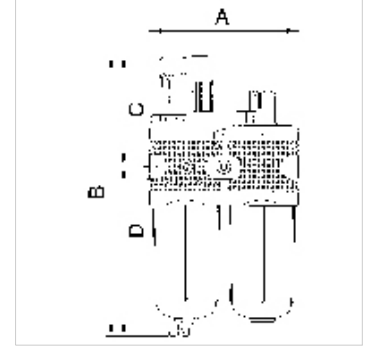

# K-WTEH 2-TLG PC-BEHAEL SCHUTZK MULT

Service units, 2-piece with polycarbonate bowl and bowl guard

**HANSA FLEX**

## Özellikler

Giriş basıncı	Max. 16 bar (polycarbonate bowl), Max. 20 bar (metal bowl)
Akışkan sıcaklığı	max. 60 °C
Ortam sıcaklığı	Max. 60 °C
Filtre ünitesindeki delik genişliği	5 µm (BG 1 / BG 2), 40 µm (BG 3)
Yalıtım malzemesi	NBR
Yay kapağı	POM-brass
Gövde	Die-cast zinc, Aluminium for G 1 variant
Damla örtüsü	PA (polycarbonate bowl), Zinc-glass-NBR (metal bowl)
Drain valve	Semi-automatic
Akış değeri ölçümü	At P1 = 8 bar, P2 = 6 bar and pressure drop $\Delta p = 1$ bar

## Açıklama

Two-piece service units consisting of a reversible diaphragm pressure regulator, independent of inlet pressure, with self-relieving design, combined with a centrifugal separator and a proportional lubricator.

## Ürün

Tanım	Mil	Ayar aralığı	Akış (L/min)	A (mm)	B	C (mm)	TR (mm)	DN	Model ebadı
K- 07 25 01 31	G 1/4	0.5 - 10 bar	1100	92,8	192,1 mm	67,0	125,1	6	1
K- 07 25 01 34	G 3/8	0.5 - 10 bar	1100	92,8	192,1 mm	67,0	125,1	10	1
K- 07 25 01 37	G 1/2	0.5 - 10 bar	3500	134,8	246,3 mm	99,0	147,3	15	2
K- 07 25 01 40	G 3/4	0.5 - 10 bar	3500	134,8	246,3 mm	99,0	147,3	20	2
K- 07 25 01 43	G 1	0.5 - 10 bar	10500	200,0	381,8 mm	128,0	253,8	25	3