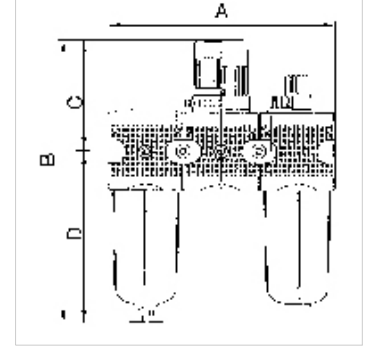

# K-WTEH 3-TLG PC-BEHAEL MULTIFIX

Service units, 3-piece with polycarbonate bowl

**HANSA FLEX**

## Özellikler

Giriş basıncı	Max. 16 bar (polycarbonate bowl), Max. 20 bar (metal bowl)
Akışkan sıcaklığı	max. 60 °C
Ortam sıcaklığı	Max. 60 °C
Filtre ünitesindeki delik genişliği	5 µm (BG 1 / BG 2), 40 µm (BG 3)
Yalıtım malzemesi	NBR
Yay kapağı	POM-brass
Gövde	Die-cast zinc, Aluminium for G 1 variant
Damla örtüsü	PA (polycarbonate bowl), Zinc-glass-NBR (metal bowl)
Drain valve	Semi-automatic
Akış değeri ölçümü	At P1 = 8 bar, P2 = 6 bar and pressure drop $\Delta p = 1$ bar

## Açıklama

Three-piece service units consisting of a reversible diaphragm pressure regulator, independent of inlet pressure, with self-relieving design, centrifugal separator and proportional lubricator.

## Ürün

Tanım	Mil	Ayar aralığı	Akış (L/min)	A (mm)	B	C (mm)	TR (mm)	DN	Model ebadı
K- 07 25 01 10	G 1/4	0.5 - 10 bar	1100	137,8	192,1 mm	67,0	125,1	6	1
K- 07 25 01 13	G 3/8	0.5 - 10 bar	1100	137,8	192,1 mm	67,0	125,1	10	1
K- 07 25 01 16	G 1/2	0.5 - 10 bar	3000	200,8	246,3 mm	99,0	147,3	15	2
K- 07 25 01 19	G 3/4	0.5 - 10 bar	3000	200,8	246,3 mm	99,0	147,3	25	2
K- 07 25 01 22	G 1	0.5 - 10 bar	11300	300,0	381,8 mm	128,0	253,8	25	3