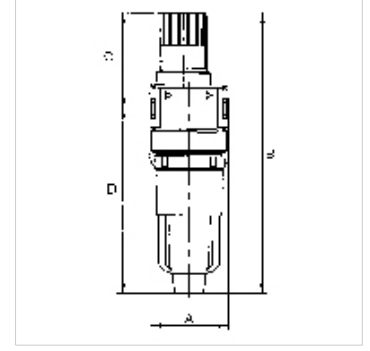

## Özellikler

<b>Giriş basıncı</b>	Max. 16 bar (polycarbonate bowl), Max. 20 bar (metal bowl)
<b>Akışkan sıcaklığı</b>	max. 60 °C
<b>Ortam sıcaklığı</b>	Max. 60 °C
<b>Akış</b>	1000 l/min
<b>Yalıtım malzemesi</b>	NBR
<b>Gövde</b>	Die-cast zinc
<b>Damla örtüsü</b>	PA (polycarbonate bowl), Zinc-glass-NBR (metal bowl)
<b>Yağ türü</b>	CL 32 acc. to DIN 51517 - ISO VG 32
<b>Akış değeri ölçümü</b>	At P2 = 6 bar and pressure drop $\Delta p = 1$ bar

## Ürün

Tanım	Mil	A (mm)	B	C (mm)	TR (mm)	DN	Model ebadı
K- 07 25 00 87	G 1/8	40,0	145,1 mm	49,6	95,5	5	0
K- 07 25 00 89	G 1/4	40,0	145,1 mm	49,6	95,5	5	0