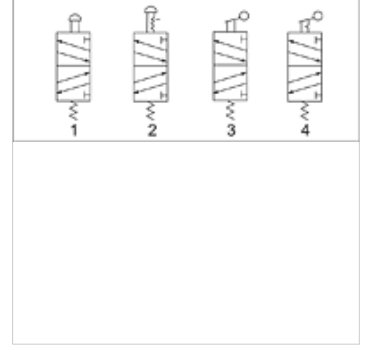

K-WV 5/2 MANU PILZTAST SCHALT M5

5/2-way valve, manually operated, with mushroom pushbutton, monostable, for panel mounting

HANSA FLEX

Özellikler

Çalışma basıncı	0 - 10 bar
Sıcaklık sahası	-20 °C to +70 °C
Akış değeri ölçümü	At P1 = 8 bar, P2 = 6 bar and pressure drop $\Delta p = 1$ bar
Valf cismi	Aluminium alloy

Açıklama

Diğer bilgiler, istek üzerinedir.

Ürün

Tanım	Bağlantı	Hava tahliye bağlantısı	Akış (L/min)	Şalter kolu rengi	Devre şeması numarası
K- 07 15 02 96	G 1/8	G 1/8	450	Black	1
K- 07 15 02 97	G 1/8	G 1/8	450	Red	1
K- 07 15 02 98	G 1/8	G 1/8	450	green	1
K- 07 15 02 99	G 1/4	G 1/8	550	Black	1
K- 07 15 03 00	G 1/4	G 1/8	550	Red	1
K- 07 15 03 01	G 1/4	G 1/8	550	green	1