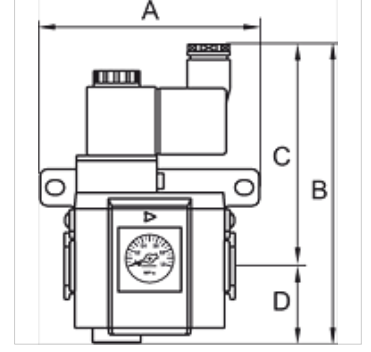

## Özellikler

Giriş basıncı	2.5 - 9 bar
Akışkan sıcaklığı	max. 70 °C
Ortam sıcaklığı	Max. 70 °C
Elektrik bağlantısı	Coupler plug PG 9 - form B
Yalıtım malzemesi	NBR
Gövde	Die-cast aluminium
Akış değeri ölçümü	At P1 = 8 bar, P2 = 6 bar and pressure drop $\Delta p = 1$ bar
Diğer bilgiler	User manual on request

## Ürün

Tanım	Mil	Akış (L/min)	A (mm)	B	C (mm)	TR (mm)	Model ebadı
K- 07 25 12 25	G 1/8	550	59,0	123,5 mm	93,5	30,0	200
K- 07 25 12 27	G 1/4	550	59,0	123,5 mm	93,5	30,0	200