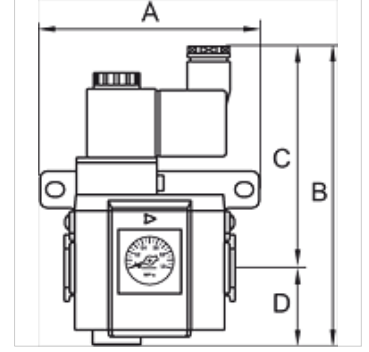

K-3/2 ANFAV230 VAC, 50 HZ HW G-MINI

Start-up valves, power supply 230 V AC, 50 Hz, with »HW« mounting bracket and silencer

HANSA FLEX

Özellikler

Giriş basıncı	2.5 - 9 bar
Akışkan sıcaklığı	max. 70 °C
Ortam sıcaklığı	Max. 70 °C
Elektrik bağlantısı	Coupler plug PG 9 - form B
Yalıtım malzemesi	NBR
Gövde	Die-cast aluminium
Akış değeri ölçümü	At P1 = 8 bar, P2 = 6 bar and pressure drop $\Delta p = 1$ bar
Diğer bilgiler	User manual on request

Ürün

Tanım	Mil	Akış (L/min)	A (mm)	B	C (mm)	TR (mm)	Model ebadı
K- 07 25 12 25	G 1/8	550	59,0	123,5 mm	93,5	30,0	200
K- 07 25 12 27	G 1/4	550	59,0	123,5 mm	93,5	30,0	200

Aksesuar

K-VERBINDUNGELEMENTE	Connecting sets
K-WANDHALTER	Wall bracket
K-HALTERBAUSATZ	Holder