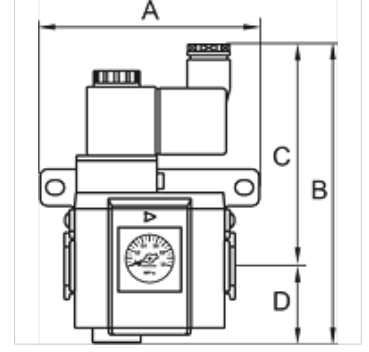

K-3/2 ANFAV230 VAC, 50 HZ HW G-MINI

Start-up valves, power supply 230 V AC, 50 Hz, with »HW« mounting bracket and silencer

HANSA FLEX

Özellikler

Giriş basıncı	2.5 - 9 bar
Akışkan sıcaklığı	max. 70 °C
Ortam sıcaklığı	Max. 70 °C
Elektrik bağlantısı	Coupler plug PG 9 - form B
Yalıtım malzemesi	NBR
Gövde	Die-cast aluminium
Akış değeri ölçümü	At P1 = 8 bar, P2 = 6 bar and pressure drop $\Delta p = 1$ bar
Diğer bilgiler	User manual on request

Ürün

Tanım	Mil	Akış (L/min)	A (mm)	B	C (mm)	TR (mm)	Model ebadı
K- 07 25 12 25	G 1/8	550	59,0	123,5 mm	93,5	30,0	200
K- 07 25 12 27	G 1/4	550	59,0	123,5 mm	93,5	30,0	200

Aksesuar

K-VERBINDUNGELEMENTE	Connecting sets
K-WANDHALTER	Wall bracket
K-HALTERBAUSATZ	Holder