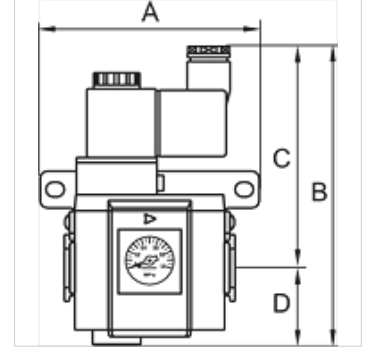

## Özellikler

Giriş basıncı	2.5 - 9 bar
Akışkan sıcaklığı	max. 70 °C
Ortam sıcaklığı	Max. 70 °C
Elektrik bağlantısı	Coupler plug PG 9 - form B
Yalıtım malzemesi	NBR
Gövde	Die-cast aluminium
Akış değeri ölçümü	At P1 = 8 bar, P2 = 6 bar and pressure drop $\Delta p = 1$ bar
Diğer bilgiler	User manual on request

## Ürün

Tanım	Mil	Akış (L/min)	A (mm)	B	C (mm)	TR (mm)	Model ebadı
K- 07 25 12 25	G 1/8	550	59,0	123,5 mm	93,5	30,0	200
K- 07 25 12 27	G 1/4	550	59,0	123,5 mm	93,5	30,0	200