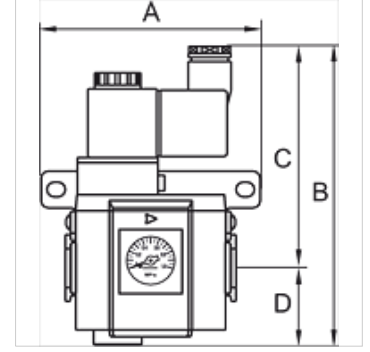

K-3/2 ANFAV230 VAC, 50 HZ HW G-MINI

Start-up valves, power supply 230 V AC, 50 Hz, with »HW« mounting bracket and silencer

HANSA FLEX

Özellikler

Giriş basıncı	2.5 - 9 bar
Akışkan sıcaklığı	max. 70 °C
Ortam sıcaklığı	Max. 70 °C
Elektrik bağlantısı	Coupler plug PG 9 - form B
Yalıtım malzemesi	NBR
Gövde	Die-cast aluminium
Akış değeri ölçümü	At P1 = 8 bar, P2 = 6 bar and pressure drop $\Delta p = 1$ bar
Diğer bilgiler	User manual on request

Ürün

Tanım	Mil	Akış (L/min)	A (mm)	B	C (mm)	TR (mm)	Model ebadı
K- 07 25 12 25	G 1/8	550	59,0	123,5 mm	93,5	30,0	200
K- 07 25 12 27	G 1/4	550	59,0	123,5 mm	93,5	30,0	200

Aksesuar

K-VERBINDUNGELEMENTE	Connecting sets
K-WANDHALTER	Wall bracket
K-HALTERBAUSATZ	Holder