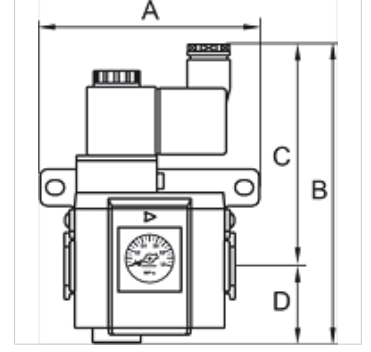

K-3/2 ANFAV230 VAC, 50 HZ HW G-MINI

Start-up valves, power supply 230 V AC, 50 Hz, with »HW« mounting bracket and silencer

HANSA FLEX

Özellikler

Giriş basıncı	2.5 - 9 bar
Akışkan sıcaklığı	max. 70 °C
Ortam sıcaklığı	Max. 70 °C
Elektrik bağlantısı	Coupler plug PG 9 - form B
Yalıtım malzemesi	NBR
Gövde	Die-cast aluminium
Akış değeri ölçümü	At P1 = 8 bar, P2 = 6 bar and pressure drop $\Delta p = 1$ bar
Diğer bilgiler	User manual on request

Ürün

Tanım	Mil	Akış (L/min)	A (mm)	B	C (mm)	TR (mm)	Model ebadı
K- 07 25 12 25	G 1/8	550	59,0	123,5 mm	93,5	30,0	200
K- 07 25 12 27	G 1/4	550	59,0	123,5 mm	93,5	30,0	200

Aksesuar

K-VERBINDUNGELEMENTE	Connecting sets
K-WANDHALTER	Wall bracket
K-HALTERBAUSATZ	Holder