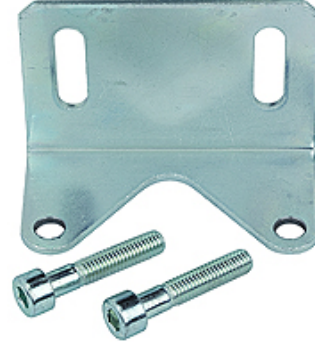

# K-HALTERBEFESTIGUNG

Bracket mounting

**HANSA FLEX**

## Açıklama

Bracket mounting for high-pressure regulators

## Ürün

Tanım	Tanım
K- 07 25 05 24	Bracket mounting