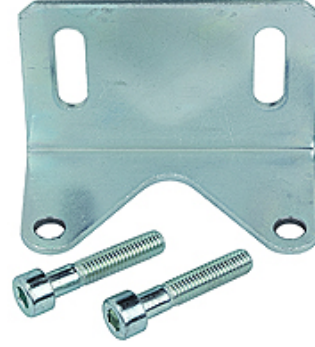

# K-HALTERBEFESTIGUNG

Bracket mounting

**HANSA FLEX**

## Açıklama

Bracket mounting for high-pressure regulators

## Ürün

Tanım	Tanım
K- 07 25 05 24	Bracket mounting