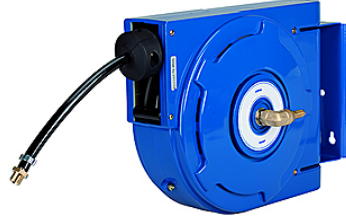

# K-SCHL-AUFROLLER KOMPAKT

Hose reel, compact type

**HANSA FLEX**

## Özellikler

Hortum maddesi	Polyurethane
Çalışma basıncı	maks. 10 bar
İşletim ısısı	-10 °C to +40 °C
Dönme açısı	180°
Bağlantı	G 1/4
Giriş	Hose stem 8 mm
Gövde	Rugged, impact-resistant polypropylene

## Açıklama

A compact, lightweight hose reel for universal air applications whenever space is restricted.