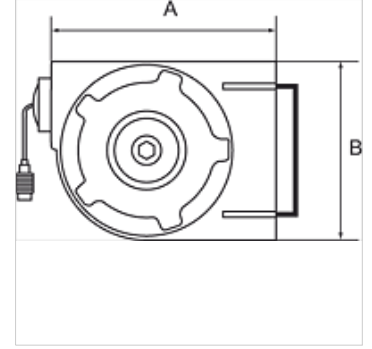

K-SCHL-AUFROLLER KOMPAKT

Hose reel, compact type

HANSA FLEX

Özellikler

Hortum maddesi	Polyurethane
Çalışma basıncı	maks. 10 bar
İşletim ısısı	-10 °C to +40 °C
Dönme açısı	180°
Bağlantı	G 1/4
Giriş	Hose stem 8 mm
Gövde	Rugged, impact-resistant polypropylene

Açıklama

Diğer bilgiler, istek üzerinedir.

Açıklama

A compact, lightweight hose reel for universal air applications whenever space is restricted.

Ürün

Tanım	Hortum ölçüsü	A (mm)	B (mm)	Hortum uzunluğu (m)
K-07 10 06 15	12 mm x 8 mm	340,0	245,0	7