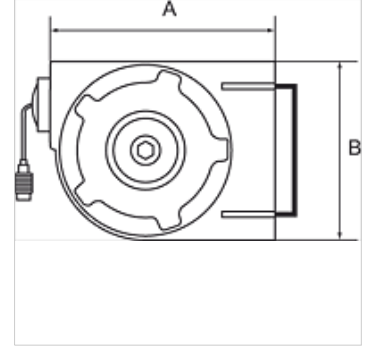

K-SCHL-AUFROLLER KOMPAKT

Hose reel, compact type

HANSA FLEX

Özellikler

Hortum maddesi	Polyurethane
Çalışma basıncı	maks. 10 bar
İşletim ısısı	-10 °C to +40 °C
Dönme açısı	180°
Bağlantı	G 1/4
Giriş	Hose stem 8 mm
Gövde	Rugged, impact-resistant polypropylene

Açıklama

Diğer bilgiler, istek üzerinedir.

Açıklama

A compact, lightweight hose reel for universal air applications whenever space is restricted.

Ürün

Tanım	Hortum ölçüsü	A (mm)	B (mm)	Hortum uzunluğu (m)
K- 07 10 06 15	12 mm x 8 mm	340,0	245,0	7