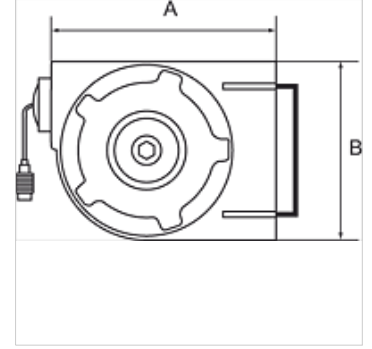

# K-SCHL-AUFROLLER KOMPAKT

Hose reel, compact type

**HANSA FLEX**

## Özellikler

Hortum maddesi	Polyurethane
Çalışma basıncı	maks. 10 bar
İşletim ısısı	-10 °C to +40 °C
Dönme açısı	180°
Bağlantı	G 1/4
Giriş	Hose stem 8 mm
Gövde	Rugged, impact-resistant polypropylene

## Ürün

Tanım	Hortum ölçüsü	A (mm)	B (mm)	Hortum uzunluğu (m)
K- 07 10 06 15	12 mm x 8 mm	340,0	245,0	7