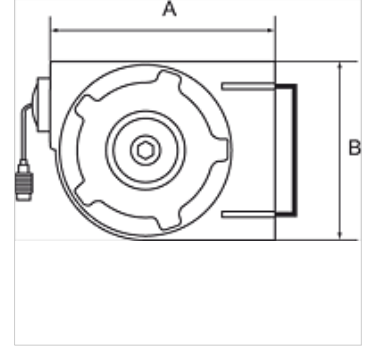

K-SCHL-AUFROLLER KOMPAKT

Hose reel, compact type

HANSA FLEX

Özellikler

Hortum maddesi	Polyurethane
Çalışma basıncı	maks. 10 bar
İşletim ısısı	-10 °C to +40 °C
Dönme açısı	180°
Bağlantı	G 1/4
Giriş	Hose stem 8 mm
Gövde	Rugged, impact-resistant polypropylene

Açıklama

Diğer bilgiler, istek üzerinedir.

Açıklama

A compact, lightweight hose reel for universal air applications whenever space is restricted.

Ürün

Tanım	Hortum ölçüsü	A (mm)	B (mm)	Hortum uzunluğu (m)
K-07 10 06 15	12 mm x 8 mm	340,0	245,0	7