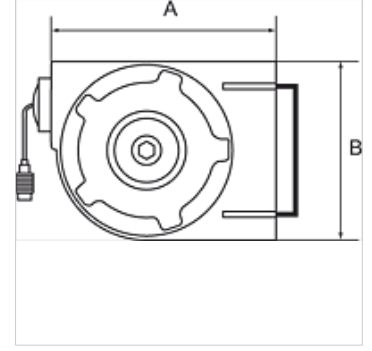

# K-SCHL-AUFROLLER KOMPAKT

Hose reel, compact type

**HANSA FLEX**

## Özellikler

Hortum maddesi	Polyurethane
Çalışma basıncı	maks. 10 bar
İşletim ısısı	-10 °C to +40 °C
Dönme açısı	180°
Bağlantı	G 1/4
Giriş	Hose stem 8 mm
Gövde	Rugged, impact-resistant polypropylene

## Ürün

Tanım	Hortum ölçüsü	A (mm)	B (mm)	Hortum uzunluğu (m)
K- 07 10 06 15	12 mm x 8 mm	340,0	245,0	7