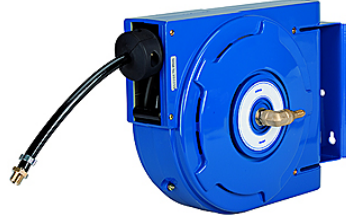

# K-SCHL-AUFROLLER KOMPAKT

Hose reel, compact type

**HANSA FLEX**

## Özellikler

Hortum maddesi	Polyurethane
Çalışma basıncı	maks. 10 bar
İşletim ısısı	-10 °C to +40 °C
Dönme açısı	180°
Bağlantı	G 1/4
Giriş	Hose stem 8 mm
Gövde	Rugged, impact-resistant polypropylene

## Açıklama

A compact, lightweight hose reel for universal air applications whenever space is restricted.