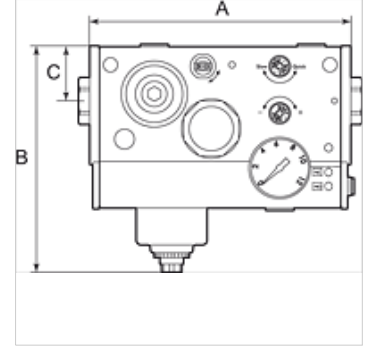

# K-WTEH SERIE ONE M DRS

Service units, »ONE« Series, with pressure switch

**HANSA FLEX**

## Özellikler

Giriş basıncı	Max. 10 bar
Sıcaklık sahası	-10 °C to +50 °C
Akışkanlar	Basıncılı hava
Koruma sınıfı	IP 65
Çalışma basıncı	0.5 - 8 bar
Basınç şalteri	Changeover contact
Filtre ünitesindeki delik genişliği	20 µm
Akış değeri ölçümü	At 6,3 bar and $\Delta p = 1$ bar

## Ürün

Tanım	Bağlantı	Akış (L/min)	A (mm)	B	C (mm)	Gerilim
K- 07 25 13 82	G 1/4	2400	165,5	144,0 mm	35,0	24 V DC (for valves and pressure switch)
K- 07 25 13 83	G 3/8	3300	165,5	144,0 mm	35,0	24 V DC (for valves and pressure switch)
K- 07 25 13 84	G 1/2	4000	165,5	144,0 mm	35,0	24 V DC (for valves and pressure switch)