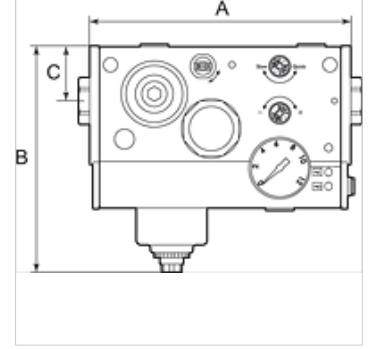

# K-WTEH SERIE ONE M DRS

Service units, »ONE« Series, with pressure switch

**HANSA FLEX**

## Özellikler

Giriş basıncı	Max. 10 bar
Sıcaklık sahası	-10 °C to +50 °C
Akışkanlar	Basıncılı hava
Koruma sınıfı	IP 65
Çalışma basıncı	0.5 - 8 bar
Basınç şalteri	Changeover contact
Filtre ünitesindeki delik genişliği	20 µm
Akış değeri ölçümü	At 6,3 bar and $\Delta p = 1$ bar

## Ürün

Tanım	Bağlantı	Akış (L/min)	A (mm)	B	C (mm)	Gerilim
K- 07 25 13 82	G 1/4	2400	165,5	144,0 mm	35,0	24 V DC (for valves and pressure switch)
K- 07 25 13 83	G 3/8	3300	165,5	144,0 mm	35,0	24 V DC (for valves and pressure switch)
K- 07 25 13 84	G 1/2	4000	165,5	144,0 mm	35,0	24 V DC (for valves and pressure switch)