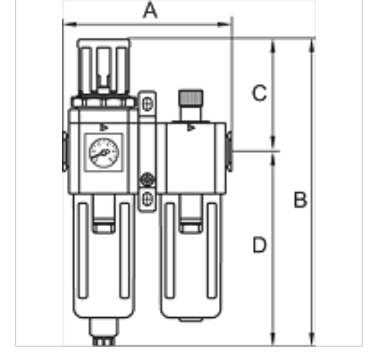

# K-WTEH 2-TLG MET SICH WAND H G

Service units, 2-piece with metal bowl, sight glass and joiner for wall mounting, semi-automatic drain valve

**HANSA FLEX**

## Özellikler

|                                     |  |
|-------------------------------------|--|
| Giriş basıncı                       | Max. 10 bar  |
| Akışkan sıcaklığı                   | max. 70 °C   |
| Ortam sıcaklığı                     | Max. 70 °C   |
| Filtre ünitesindeki delik genişliği | 5 µm   |
| Yalıtım malzemesi                   | NBR  |
| Yay kapağı                          | POM  |
| Gövde                               | Die-cast aluminium   |
| Damla örtüsü                        | Brass/POM  |
| Drain valve                         | Semi- or fully-automatic                                       |
| Akış değeri ölçümü                  | At P1 = 8 bar, P2 = 6 bar and pressure drop $\Delta p = 1$ bar |
| Diğer bilgiler                      | User manual on request   |

## Ürün

| Tanım          | Mil   | Ayar aralığı | Akış (L/min) | A (mm) | B        | C (mm) | TR (mm) | Model ebadı |
|----------------|-------|--------------|--------------|--------|----------|--------|---------|-------------|
| K- 07 25 14 05 | G 3/4 | 1.5 - 9 bar  | 4200         | 190,0  | 363,0 mm | 144,0  | 219,0   | 600         |
| K- 07 25 14 07 | G 1   | 1.5 - 9 bar  | 4200         | 190,0  | 363,0 mm | 144,0  | 219,0   | 600         |