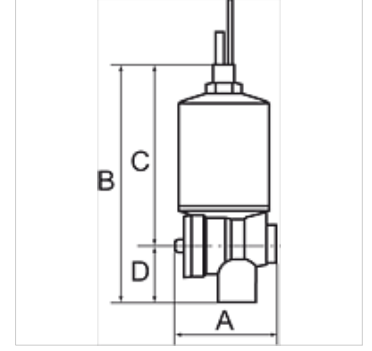

## Özellikler

Çalışma basıncı	min. 4 bar, max. 16 bar
Akışkanlar	Condensate (emulsion)
Bağlantı kap	G 1/8 male
İşletim ısısı	0 °C to +90 °C
Yerleştirme konumu	Bowl mounted– vertical ± 10%
Malzeme	Hood :aus Messing, Gehäuse aus Kunststoff (PA)

## Ürün

Tanım	Dişli tahliye tarafı	A (mm)	B	C (mm)	TR (mm)	DN
K- 07 25 16 13	G 1/4 female	46,5	109,0 mm	83,0	26,0	4