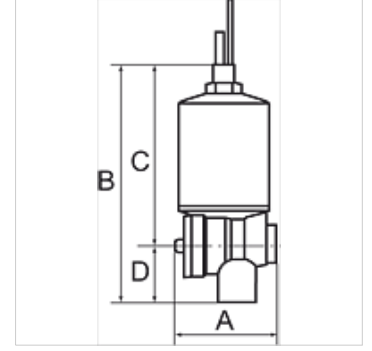

K-ABLASSVENTIL AUTO

Fully-automatic drain valve with Adapter G 1/8

HANSA FLEX

Özellikler

Çalışma basıncı	min. 4 bar, max. 16 bar
Akışkanlar	Condensate (emulsion)
Bağlantı kap	G 1/8 male
İşletim ısısı	0 °C to +90 °C
Yerleştirme konumu	Bowl mounted– vertical ± 10%
Malzeme	Hood :aus Messing, Gehäuse aus Kunststoff (PA)

Açıklama

Diğer bilgiler, istek üzerinedir.

Açıklama

For all size G 1/4 or larger filters, filter regulators, service units and combined units. Not suitable for our miniature Series nor for the »multifix« Series. Easier to mount than the standard manual drain valve.