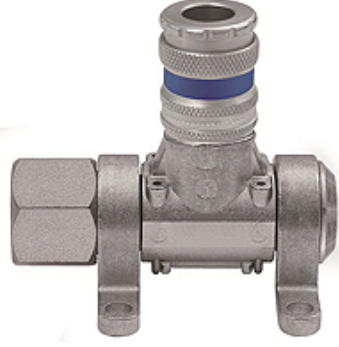

# K-DLV MULTI-LINK STANDARD

Compressed air distributor, type »Multi-Link« with quick disconnect standard couplings DN 7.6

**HANSA FLEX**

## Özellikler

Çalışma basıncı	Max. 16 bar
Sıcaklık sahası	-20 °C ile +100 °C arası
Malzeme	Galvanised steel / brass
Bağlantı	G 1/2 female
Akışkanlar	Compressed air, non-corrosive gases
Yalıtım malzemesi	NBR

## Açıklama

Modular distributor system for flexible workplace design, can be rotated 180°. Equipped for 1 to 5 bleed units:  
- DN 7.6 standard quick disconnect couplings.