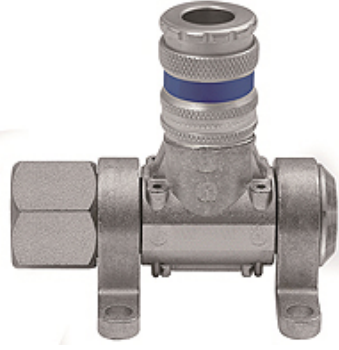

# K-DLV MULTI-LINK STANDARD

Compressed air distributor, type »Multi-Link« with quick disconnect standard couplings DN 7.6

**HANSA FLEX**

## Özellikler

Çalışma basıncı	Max. 16 bar
Sıcaklık sahası	-20 °C ile +100 °C arası
Malzeme	Galvanised steel / brass
Bağlantı	G 1/2 female
Akışkanlar	Compressed air, non-corrosive gases
Yalıtım malzemesi	NBR

## Açıklama

Modular distributor system for flexible workplace design, can be rotated 180°. Equipped for 1 to 5 bleed units:  
- DN 7.6 standard quick disconnect couplings.