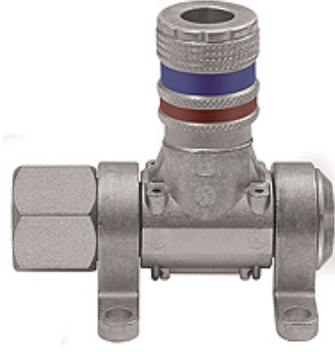

K-DLV MULTI-LINK SCHNELLVER

Compressed air distributor, type »Multi-Link« quick disconnect safety couplings DN 7.6

HANSA FLEX

Özellikler

Çalışma basıncı	Max. 16 bar
Sıcaklık sahası	-20 °C to +80 °C
Malzeme	Galvanised steel / brass
Bağlantı	G 1/2 female
Akışkanlar	Compressed air, non-corrosive gases
Yalıtım malzemesi	NBR

Açıklama

Diğer bilgiler, istek üzerinedir.

Açıklama

Modular distributor system for flexible workplace design, can be rotated 180°. Equipped for 1 to 5 bleed units:
- DN 7.6 quick disconnect safety couplings.